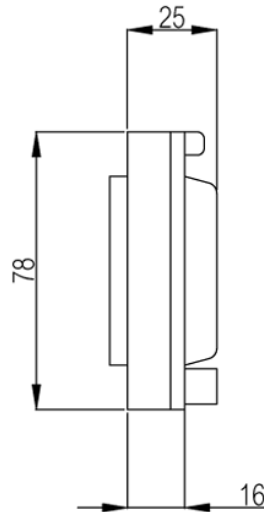

# L 02

Sample image

**Order symbol :** L 02

**Product nr :** 3730660

**Description :** Window for 2 modules

**Remarks :** Clear cover

**EAN :** 6418074031693

**El. number :**

- Finland : 3420139
- Denmark : 8212008038
- Sweden : 2539771

TYPE	A	B
L02	59	44
L04	94.5	78
L06	129.5	114
L08	163	146
L10	200	183

**Dimensions :**

	<b>Height</b>	<b>Width</b>	<b>Depth</b>
mm :	60	77	1
inch :	2.36	3.03	0.04