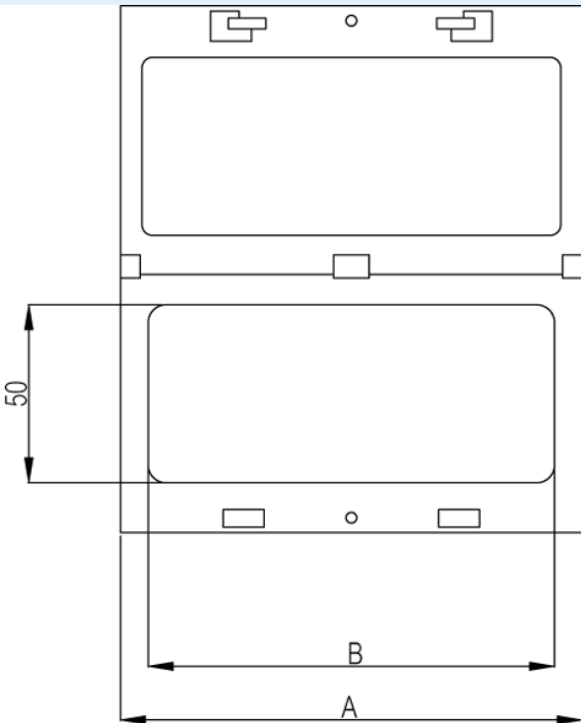

# L 02

Sample image

**Order symbol :** L 02

**Product nr :** 3730660

**Description :** Window for 2 modules

**Remarks :** Clear cover

**EAN :** 6418074031693

**El. number :**

- Finland : 3420139
- Denmark : 8212008038
- Sweden : 2539771

TYPE	A	B
L02	59	44
L04	94.5	78
L06	129.5	114
L08	163	146
L10	200	183

**Dimensions :**

	<b>Height</b>	<b>Width</b>	<b>Depth</b>
mm :	60	77	1
inch :	2.36	3.03	0.04