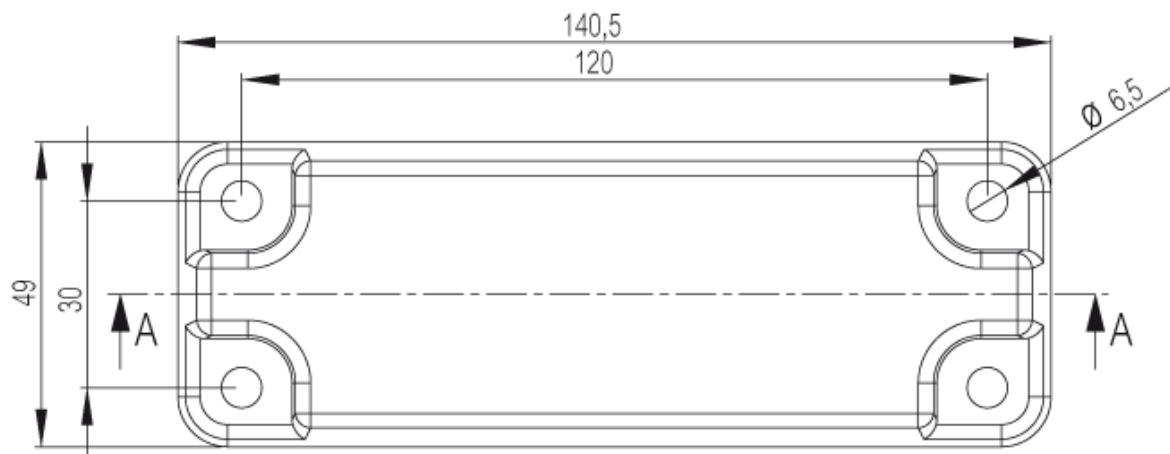

MB 10215

Sample image

Order symbol : MB 10215

Product nr : 3530215

Description : Cover plate

Remarks : size 1

EAN : 6418074030269

El. number :

- Finland : 3423000
- Denmark : 8212008601
- Sweden : 2538321

Dimensions : **Height** **Width** **Depth**

Ratings :

electrical_insulation : Not insulated

UV resistance : -

Materials :