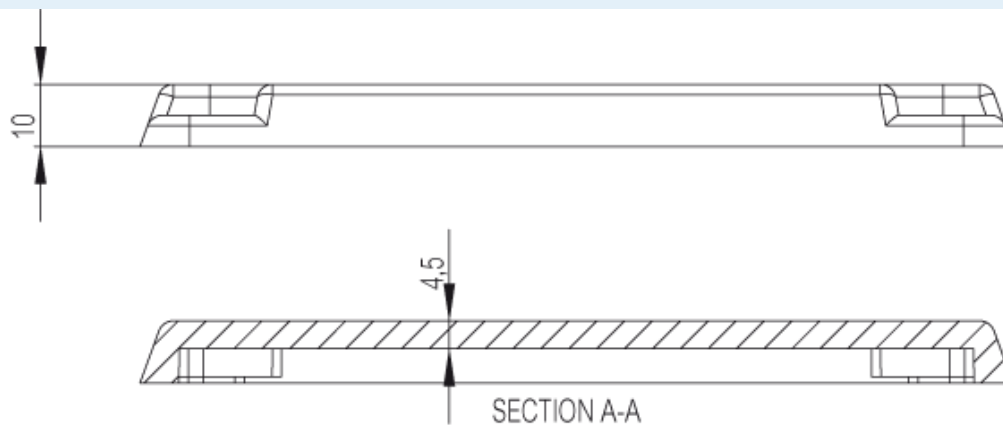

MB 10215

Sample image

Order symbol : MB 10215

Product nr : 3530215

Description : Cover plate

Remarks : size 1

EAN : 6418074030269

El. number :

- Finland : 3423000
- Denmark : 8212008601
- Sweden : 2538321

Dimensions : **Height** **Width** **Depth**

Ratings :

electrical_insulation : Not insulated

UV resistance : -

Materials :