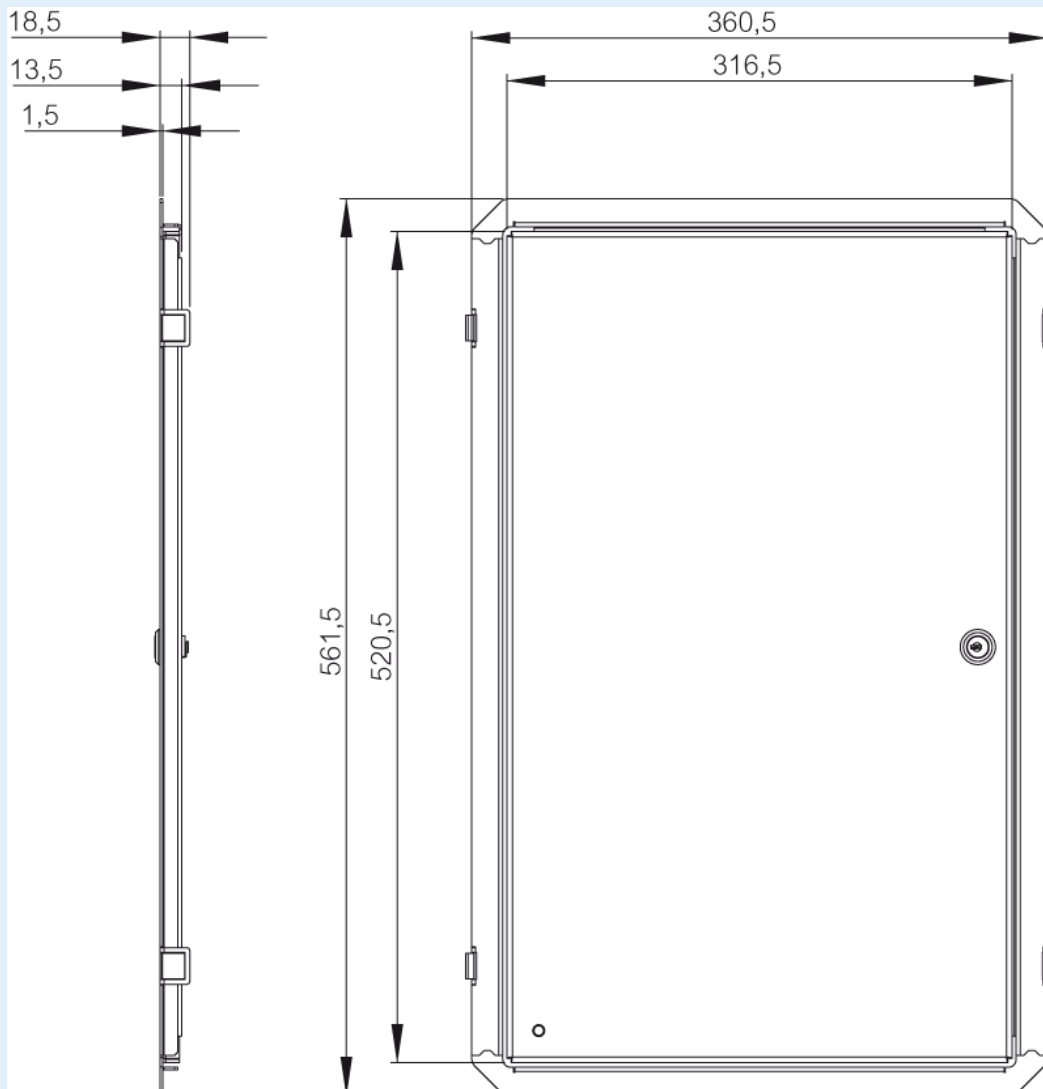

IDS ARCA 6040

Sample image

Order symbol : IDS ARCA 6040

Product nr : 8120716

Description : Inner door set

Remarks : Galvanized steel, RAL 7035, for size 600x400x210

EAN : 6418074082411

El. number :

- Finland : 3423689
- Denmark : 8212094262
- Sweden : 2500174

Dimensions :

	Height	Width	Depth
mm :	585	385	35
inch :	23.03	15.16	1.38

Ratings :

electrical_insulation :	Not insulated
UV resistance :	-

Materials :