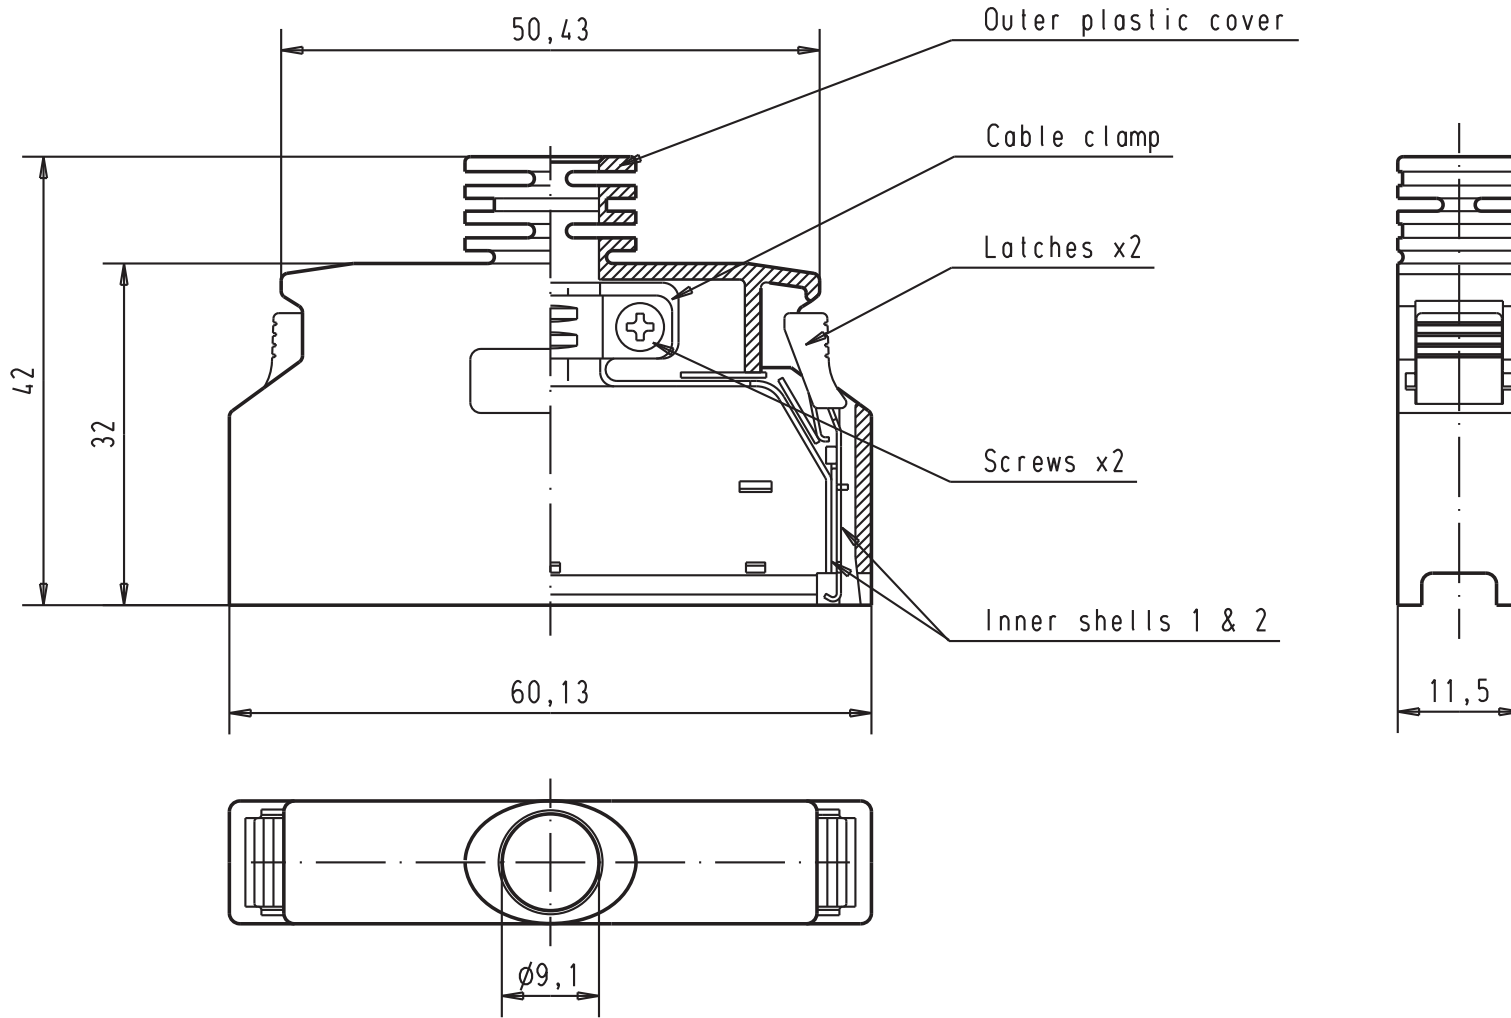

Alle Rechte vorbehalten/ All rights reserved

5

4

3

2

1

				Det.	Name	 All Dim. in mm Orig. Size DIN A 4	<b>har.mik®</b> 1/0 pin/socket 68 poles plastic hood with metal insert for IDC male bellow connector	Maßstab/ Scale  1,5:1
			Detail.	20-JUN-02	CV			
			Insp.					
				Stand.				
	31056	20-JUN-02	CV	HARTING EURL F-95972 Paris			<b>TB 60 13 068 0153</b>	Blatt / Page 1 / 1
	Mod.	Det.	Name					