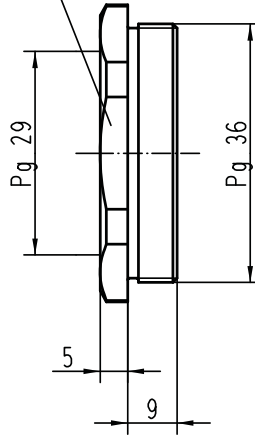

B

A

SW 50

 All Dimensions in mm Original Size DIN A 4			Techn. Character.			Nicht tolerierte Masse / Free size tolerances		
				Dat.	Name	Massstab / Scale		
			Detail.	11.12.98	Kö	1:1		
			Insp.		SDT.			
			Stand.					
24869			HARTING KGaA			 TB 09 00 000 5069		
Mod.	Dat.	Name	D-32339 ESPELKAMP					
						Blatt / page		