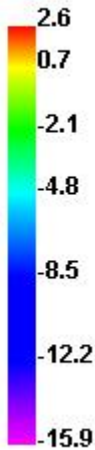

Maswell 5G Internal Antenna Mini-profile

AN.5G.INT1.100.IP4

Mechanical dimension

Maswell 5G Internal Antenna Mini-profile

AN.5G.INT1.100.IP4

Specifications

Item	Specifications	
5G Antenna	Center Frequency	800MHz ~6000MHz
	Gain	2.5dBi (Max)
	Efficiency	>50%
Mechanical	Dimension	10cm *1.6cm (exclude cable)
	Material	FPC
	Cable Type	RF1.13
	Cable Length	10cm
	Connector	IPEX4

Pattern

600.000MHz

600.000MHz H

600.000MHz E1

600.000MHz E2

Maswell 5G Internal Antenna Mini-profile

AN.5G.INT1.100.IP4

Pattern

5000.000MHz

5000.000MHz H

5000.000MHz E1

5000.000MHz E2

Maswell 5G Internal Antenna Mini-profile

AN.5G.INT1.100.IP4

Pattern

6000.000MHz

6000.000MHz H

6000.000MHz E1

6000.000MHz E2

Maswell 5G Internal Antenna Mini-profile

AN.5G.INT1.100.IP4

Measured Data

Freq (MHz)	Effi (%)	Gain (dBi)
600	5.16	-9.17
700	7.14	-9.25
800	25.16	-3.85
900	38.73	-0.38
1000	62.54	1.54
1100	50.19	0.24
1200	64.79	0.35
1300	59.51	0.94
1400	42.12	-0.86
1500	47.83	1.66
1600	39.68	0.18
1700	43.87	0.58
1800	60.08	2.3
1900	42.51	1.02
2000	57.77	2.15
2100	55.5	1.64
2200	55.07	2.55
2300	58.65	2.5
2400	63.62	2.59
2500	68.84	2.17
2600	67.08	2.02
2700	76.62	2.37
2800	89.12	2.79
2900	81.55	2.19
3000	71.95	1.69
3100	72.12	1.79
3200	57.16	0.97