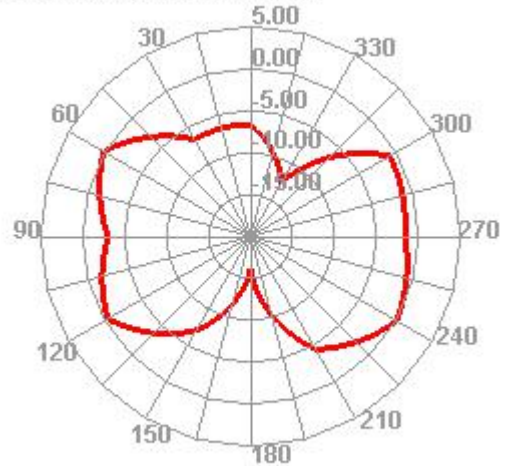

Maswell 5G Internal Antenna Mini-profile

AN.5G.INT1.100.IP4

Mechanical dimension

Maswell 5G Internal Antenna Mini-profile

AN.5G.INT1.100.IP4

Specifications

Item	Specifications	
5G Antenna	Center Frequency	800MHz ~6000MHz
	Gain	2.5dBi (Max)
	Efficiency	>50%
Mechanical	Dimension	10cm *1.6cm (exclude cable)
	Material	FPC
	Cable Type	RF1.13
	Cable Length	10cm
	Connector	IPEX4

Maswell 5G Internal Antenna Mini-profile

AN.5G.INT1.100.IP4

Pattern

3000.000MHz

3000.000MHz H

3000.000MHz E1

3000.000MHz E2

Maswell 5G Internal Antenna Mini-profile

AN.5G.INT1.100.IP4

Pattern

3300.000MHz

3300.000MHz H

3300.000MHz E1

3300.000MHz E2

Maswell 5G Internal Antenna Mini-profile

AN.5G.INT1.100.IP4

Pattern

4000.000MHz

4000.000MHz H

4000.000MHz E1

4000.000MHz E2

Maswell 5G Internal Antenna Mini-profile

AN.5G.INT1.100.IP4

Pattern