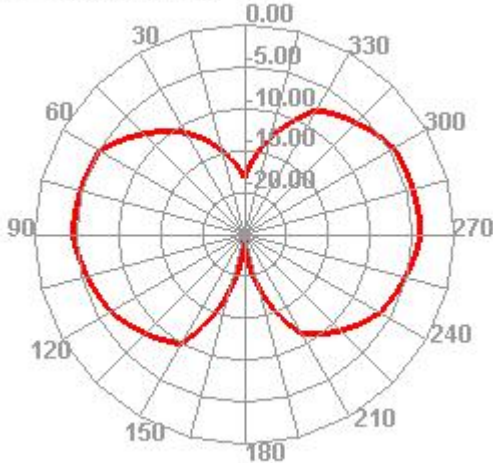

Maswell 5G Internal Antenna Mini-profile

AN.5G.INT1.100.IP4

Mechanical dimension

Maswell 5G Internal Antenna Mini-profile

AN.5G.INT1.100.IP4

Specifications

Item	Specifications	
5G Antenna	Center Frequency	800MHz ~6000MHz
	Gain	2.5dBi (Max)
	Efficiency	>50%
Mechanical	Dimension	10cm *1.6cm (exclude cable)
	Material	FPC
	Cable Type	RF1.13
	Cable Length	10cm
	Connector	IPEX4

Pattern

600.000MHz

600.000MHz H

600.000MHz E1

600.000MHz E2

Maswell 5G Internal Antenna Mini-profile

AN.5G.INT1.100.IP4

Pattern

700.000MHz

700.000MHz H

700.000MHz E1

700.000MHz E2

Maswell 5G Internal Antenna Mini-profile

AN.5G.INT1.100.IP4

Pattern

800.000MHz

800.000MHz H

800.000MHz E1

800.000MHz E2

Maswell 5G Internal Antenna Mini-profile

AN.5G.INT1.100.IP4

Pattern

900.000MHz

900.000MHz H