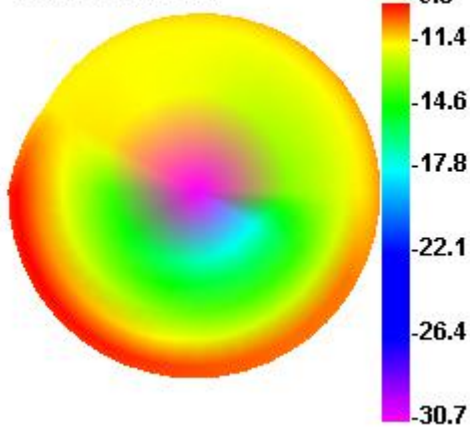

Maswell 5G Internal Antenna Mini-profile

AN.5G.INT1.100.IP4

Mechanical dimension

Maswell 5G Internal Antenna Mini-profile

AN.5G.INT1.100.IP4

Specifications

Item	Specifications	
5G Antenna	Center Frequency	800MHz ~6000MHz
	Gain	2.5dBi (Max)
	Efficiency	>50%
Mechanical	Dimension	10cm *1.6cm (exclude cable)
	Material	FPC
	Cable Type	RF1.13
	Cable Length	10cm
	Connector	IPEX4

Maswell 5G Internal Antenna Mini-profile

AN.5G.INT1.100.IP4

S11

Maswell 5G Internal Antenna Mini-profile

AN.5G.INT1.100.IP4

VSWR

Maswell 5G Internal Antenna Mini-profile

AN.5G.INT1.100.IP4

Pattern

600.000MHz

600.000MHz H

600.000MHz E1

600.000MHz E2

Maswell 5G Internal Antenna Mini-profile

AN.5G.INT1.100.IP4

Pattern

700.000MHz

700.000MHz H

700.000MHz E1

700.000MHz E2

Maswell 5G Internal Antenna Mini-profile

AN.5G.INT1.100.IP4

Pattern

800.000MHz