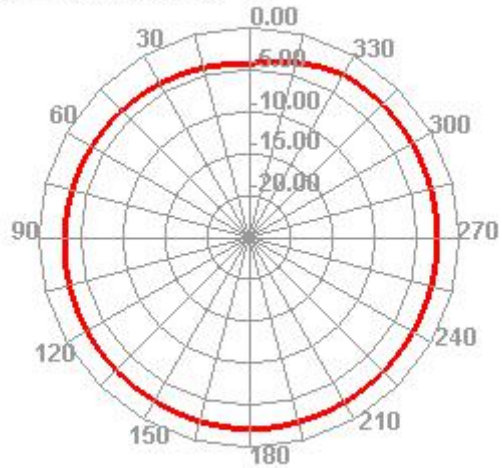

Maswell 5G Internal Antenna Mini-profile

AN.5G.INT1.100.IP4

Mechanical dimension

Maswell 5G Internal Antenna Mini-profile

AN.5G.INT1.100.IP4

Specifications

Item	Specifications	
5G Antenna	Center Frequency	800MHz ~6000MHz
	Gain	2.5dBi (Max)
	Efficiency	>50%
Mechanical	Dimension	10cm *1.6cm (exclude cable)
	Material	FPC
	Cable Type	RF1.13
	Cable Length	10cm
	Connector	IPEX4

700.000MHz

700.000MHz H

700.000MHz E1

700.000MHz E2

Maswell 5G Internal Antenna Mini-profile

AN.5G.INT1.100.IP4

Pattern

800.000MHz

800.000MHz H

800.000MHz E1

800.000MHz E2

Maswell 5G Internal Antenna Mini-profile

AN.5G.INT1.100.IP4

Pattern

900.000MHz

900.000MHz H

900.000MHz E1

900.000MHz E2

Maswell 5G Internal Antenna Mini-profile

AN.5G.INT1.100.IP4

Pattern

1400.000MHz

1400.000MHz H

1400.000MHz E1