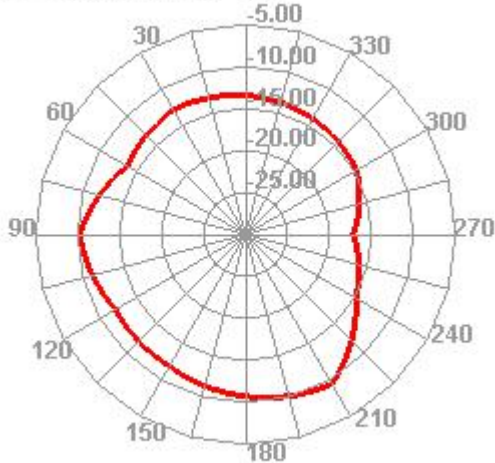

Maswell 5G Internal Antenna Mini-profile

AN.5G.INT1.100.IP4

Mechanical dimension

Maswell 5G Internal Antenna Mini-profile

AN.5G.INT1.100.IP4

Specifications

Item	Specifications	
5G Antenna	Center Frequency	800MHz ~6000MHz
	Gain	2.5dBi (Max)
	Efficiency	>50%
Mechanical	Dimension	10cm *1.6cm (exclude cable)
	Material	FPC
	Cable Type	RF1.13
	Cable Length	10cm
	Connector	IPEX4

Maswell 5G Internal Antenna Mini-profile

AN.5G.INT1.100.IP4

S11

Maswell 5G Internal Antenna Mini-profile

AN.5G.INT1.100.IP4

VSWR

Maswell 5G Internal Antenna Mini-profile

AN.5G.INT1.100.IP4

Pattern

600.000MHz

600.000MHz H

600.000MHz E1

600.000MHz E2

Maswell 5G Internal Antenna Mini-profile

AN.5G.INT1.100.IP4

Pattern

700.000MHz

700.000MHz H

700.000MHz E1

700.000MHz E2

Maswell 5G Internal Antenna Mini-profile

AN.5G.INT1.100.IP4

Pattern

800.000MHz