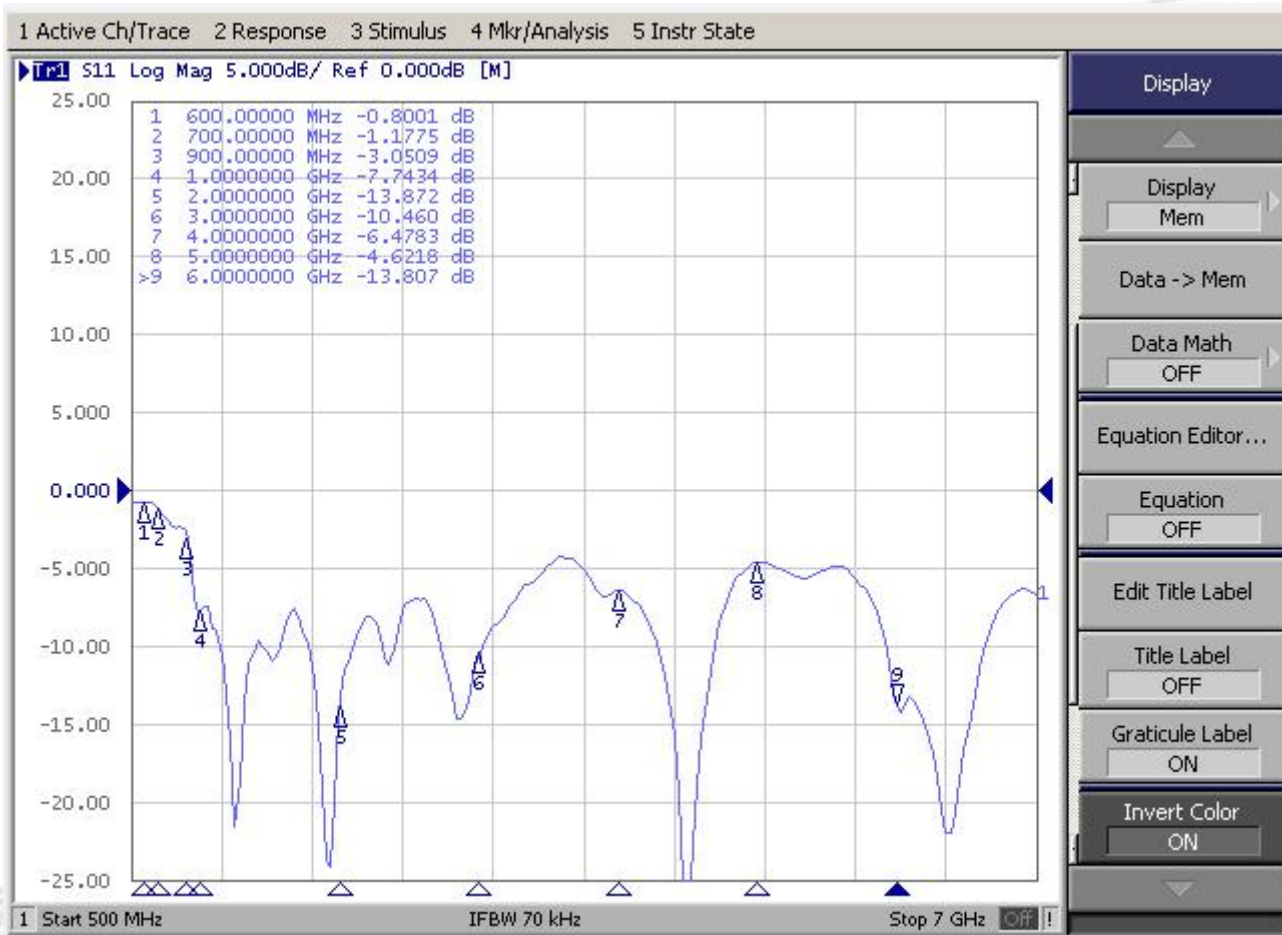

Maswell 5G Internal Antenna Mini-profile

AN.5G.INT1.100.IP4

Mechanical dimension

Maswell 5G Internal Antenna Mini-profile

AN.5G.INT1.100.IP4

Specifications

Item	Specifications	
5G Antenna	Center Frequency	800MHz ~6000MHz
	Gain	2.5dBi (Max)
	Efficiency	>50%
Mechanical	Dimension	10cm *1.6cm (exclude cable)
	Material	FPC
	Cable Type	RF1.13
	Cable Length	10cm
	Connector	IPEX4

Maswell 5G Internal Antenna Mini-profile

AN.5G.INT1.100.IP4

S11

Maswell 5G Internal Antenna Mini-profile

AN.5G.INT1.100.IP4

VSWR

Maswell 5G Internal Antenna Mini-profile

AN.5G.INT1.100.IP4

Pattern

600.000MHz

600.000MHz H

600.000MHz E1

600.000MHz E2

Maswell 5G Internal Antenna Mini-profile

AN.5G.INT1.100.IP4

Pattern

700.000MHz

700.000MHz H

700.000MHz E1

700.000MHz E2

Maswell 5G Internal Antenna Mini-profile

AN.5G.INT1.100.IP4

Pattern

800.000MHz