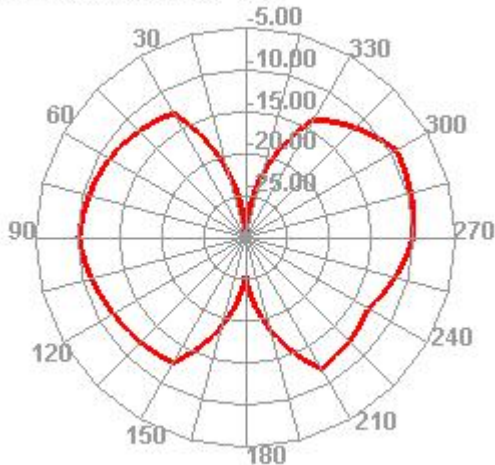

Maswell 5G Internal Antenna Mini-profile

AN.5G.INT1.100.IP4

Mechanical dimension

Maswell 5G Internal Antenna Mini-profile

AN.5G.INT1.100.IP4

Specifications

Item	Specifications	
5G Antenna	Center Frequency	800MHz ~6000MHz
	Gain	2.5dBi (Max)
	Efficiency	>50%
Mechanical	Dimension	10cm *1.6cm (exclude cable)
	Material	FPC
	Cable Type	RF1.13
	Cable Length	10cm
	Connector	IPEX4

Maswell 5G Internal Antenna Mini-profile

AN.5G.INT1.100.IP4

S11

Maswell 5G Internal Antenna Mini-profile

AN.5G.INT1.100.IP4

VSWR

Maswell 5G Internal Antenna Mini-profile

AN.5G.INT1.100.IP4

Pattern

600.000MHz

600.000MHz H

600.000MHz E1

600.000MHz E2

Maswell 5G Internal Antenna Mini-profile

AN.5G.INT1.100.IP4

Pattern

700.000MHz

700.000MHz H

700.000MHz E1

700.000MHz E2

Maswell 5G Internal Antenna Mini-profile

AN.5G.INT1.100.IP4

Pattern

800.000MHz