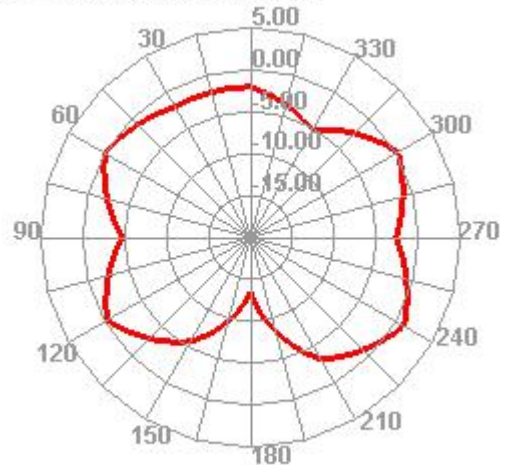

Maswell 5G Internal Antenna Mini-profile

AN.5G.INT1.100.IP4

Mechanical dimension

Maswell 5G Internal Antenna Mini-profile

AN.5G.INT1.100.IP4

Specifications

Item	Specifications	
5G Antenna	Center Frequency	800MHz ~6000MHz
	Gain	2.5dBi (Max)
	Efficiency	>50%
Mechanical	Dimension	10cm *1.6cm (exclude cable)
	Material	FPC
	Cable Type	RF1.13
	Cable Length	10cm
	Connector	IPEX4

1400.000MHz E2

Maswell 5G Internal Antenna Mini-profile

AN.5G.INT1.100.IP4

Pattern

2000.000MHz

2000.000MHz H

2000.000MHz E1

2000.000MHz E2

Maswell 5G Internal Antenna Mini-profile

AN.5G.INT1.100.IP4

Pattern

3000.000MHz

3000.000MHz H

3000.000MHz E1

3000.000MHz E2

Maswell 5G Internal Antenna Mini-profile

AN.5G.INT1.100.IP4

Pattern

3300.000MHz

3300.000MHz H

3300.000MHz E1

3300.000MHz E2

Maswell 5G Internal Antenna Mini-profile

AN.5G.INT1.100.IP4