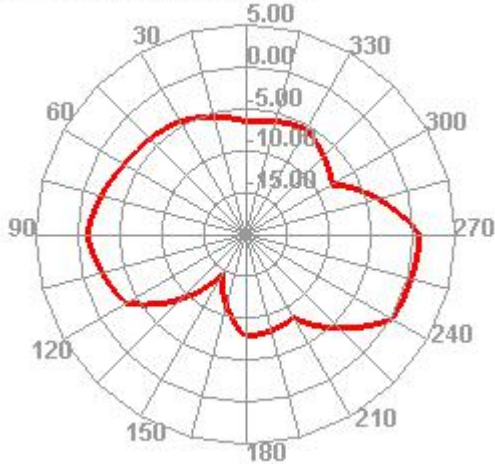

Maswell 5G Internal Antenna Mini-profile

AN.5G.INT1.100.IP4

Mechanical dimension

Maswell 5G Internal Antenna Mini-profile

AN.5G.INT1.100.IP4

Specifications

Item	Specifications	
5G Antenna	Center Frequency	800MHz ~6000MHz
	Gain	2.5dBi (Max)
	Efficiency	>50%
Mechanical	Dimension	10cm *1.6cm (exclude cable)
	Material	FPC
	Cable Type	RF1.13
	Cable Length	10cm
	Connector	IPEX4

900.000MHz E1

900.000MHz E2

Maswell 5G Internal Antenna Mini-profile

AN.5G.INT1.100.IP4

Pattern

1400.000MHz

1400.000MHz H

1400.000MHz E1

1400.000MHz E2

Maswell 5G Internal Antenna Mini-profile

AN.5G.INT1.100.IP4

Pattern

2000.000MHz

2000.000MHz H

2000.000MHz E1

2000.000MHz E2

Maswell 5G Internal Antenna Mini-profile

AN.5G.INT1.100.IP4

Pattern

3000.000MHz

3000.000MHz H

3000.000MHz E1

3000.000MHz E2

Maswell 5G Internal Antenna Mini-profile