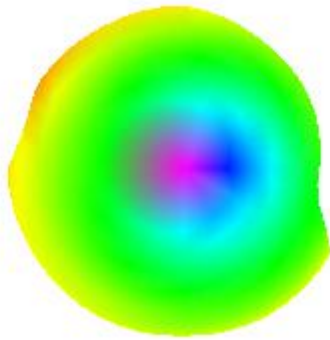

Maswell 5G Internal Antenna Mini-profile

AN.5G.INT1.100.IP4

Mechanical dimension

Maswell 5G Internal Antenna Mini-profile

AN.5G.INT1.100.IP4

Specifications

Item	Specifications	
5G Antenna	Center Frequency	800MHz ~6000MHz
	Gain	2.5dBi (Max)
	Efficiency	>50%
Mechanical	Dimension	10cm *1.6cm (exclude cable)
	Material	FPC
	Cable Type	RF1.13
	Cable Length	10cm
	Connector	IPEX4

900.000MHz E1

900.000MHz E2

Maswell 5G Internal Antenna Mini-profile

AN.5G.INT1.100.IP4

Pattern

1400.000MHz

1400.000MHz H

1400.000MHz E1

1400.000MHz E2

Maswell 5G Internal Antenna Mini-profile

AN.5G.INT1.100.IP4

Pattern

2000.000MHz

2000.000MHz H

2000.000MHz E1

2000.000MHz E2