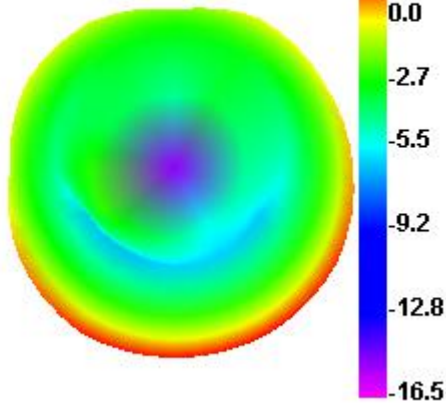

Maswell 5G Internal Antenna Mini-profile

AN.5G.INT1.100.IP4

Pattern

3000.000MHz

3000.000MHz H

3000.000MHz E1

3000.000MHz E2

Maswell 5G Internal Antenna Mini-profile

AN.5G.INT1.100.IP4

Pattern

3300.000MHz

3300.000MHz H

3300.000MHz E1

3300.000MHz E2

Maswell 5G Internal Antenna Mini-profile

AN.5G.INT1.100.IP4

Pattern

4000.000MHz

4000.000MHz H

4000.000MHz E1

4000.000MHz E2

Maswell 5G Internal Antenna Mini-profile

AN.5G.INT1.100.IP4

Pattern