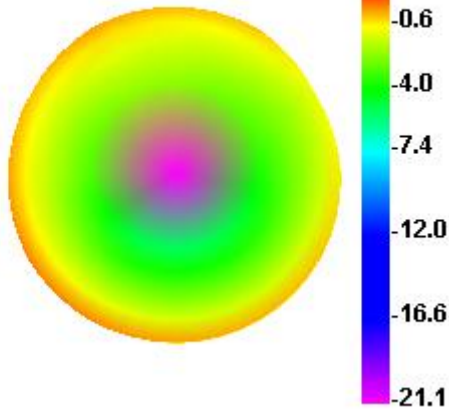

Maswell 5G Internal Antenna Mini-profile

AN.5G.INT1.100.IP4

Mechanical dimension

Maswell 5G Internal Antenna Mini-profile

AN.5G.INT1.100.IP4

Specifications

Item	Specifications	
5G Antenna	Center Frequency	800MHz ~6000MHz
	Gain	2.5dBi (Max)
	Efficiency	>50%
Mechanical	Dimension	10cm *1.6cm (exclude cable)
	Material	FPC
	Cable Type	RF1.13
	Cable Length	10cm
	Connector	IPEX4

900.000MHz E1

900.000MHz E2

Maswell 5G Internal Antenna Mini-profile

AN.5G.INT1.100.IP4

Pattern

1400.000MHz

1400.000MHz H

1400.000MHz E1

1400.000MHz E2

Maswell 5G Internal Antenna Mini-profile

AN.5G.INT1.100.IP4

Pattern

2000.000MHz

2000.000MHz H

2000.000MHz E1

2000.000MHz E2

Maswell 5G Internal Antenna Mini-profile

AN.5G.INT1.100.IP4

Pattern

3000.000MHz

3000.000MHz H

3000.000MHz E1

3000.000MHz E2

Maswell 5G Internal Antenna Mini-profile