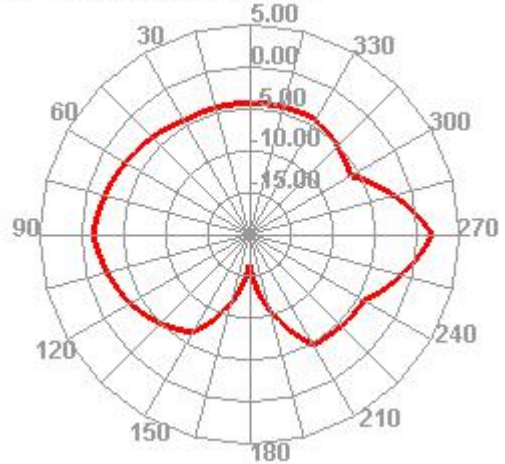

Maswell 5G Internal Antenna Mini-profile

AN.5G.INT1.100.IP4

Mechanical dimension

Maswell 5G Internal Antenna Mini-profile

AN.5G.INT1.100.IP4

Specifications

Item	Specifications	
5G Antenna	Center Frequency	800MHz ~6000MHz
	Gain	2.5dBi (Max)
	Efficiency	>50%
Mechanical	Dimension	10cm *1.6cm (exclude cable)
	Material	FPC
	Cable Type	RF1.13
	Cable Length	10cm
	Connector	IPEX4

AN.5G.INT1.100.IP4

Pattern

3300.000MHz

3300.000MHz H

3300.000MHz E1

3300.000MHz E2

Maswell 5G Internal Antenna Mini-profile

AN.5G.INT1.100.IP4

Pattern

4000.000MHz

4000.000MHz H

4000.000MHz E1

4000.000MHz E2

Maswell 5G Internal Antenna Mini-profile

AN.5G.INT1.100.IP4

Pattern

5000.000MHz

5000.000MHz H

5000.000MHz E1

5000.000MHz E2

Maswell 5G Internal Antenna Mini-profile

AN.5G.INT1.100.IP4

Pattern

6000.000MHz