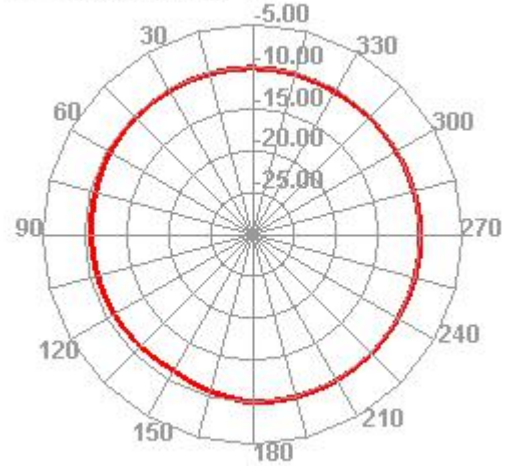

Maswell 5G Internal Antenna Mini-profile

AN.5G.INT1.100.IP4

Mechanical dimension

Maswell 5G Internal Antenna Mini-profile

AN.5G.INT1.100.IP4

Specifications

Item	Specifications	
5G Antenna	Center Frequency	800MHz ~6000MHz
	Gain	2.5dBi (Max)
	Efficiency	>50%
Mechanical	Dimension	10cm *1.6cm (exclude cable)
	Material	FPC
	Cable Type	RF1.13
	Cable Length	10cm
	Connector	IPEX4

Maswell 5G Internal Antenna Mini-profile

AN.5G.INT1.100.IP4

S11

Maswell 5G Internal Antenna Mini-profile

AN.5G.INT1.100.IP4

VSWR

Maswell 5G Internal Antenna Mini-profile

AN.5G.INT1.100.IP4

Pattern

600.000MHz

600.000MHz H

600.000MHz E1

600.000MHz E2

Maswell 5G Internal Antenna Mini-profile

AN.5G.INT1.100.IP4

Pattern

700.000MHz

700.000MHz H

700.000MHz E1

700.000MHz E2

Maswell 5G Internal Antenna Mini-profile

AN.5G.INT1.100.IP4

Pattern

800.000MHz