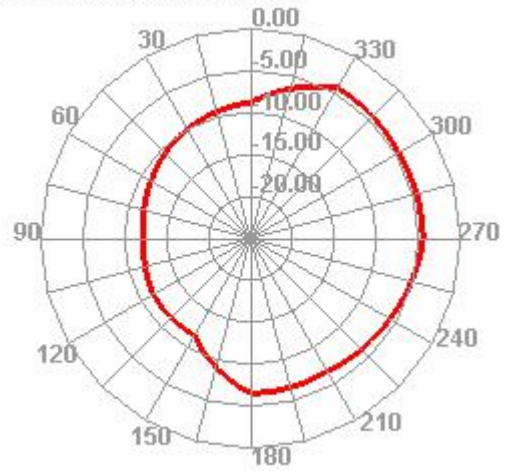

AN.5G.INT1.100.IP4

Pattern

3300.000MHz

3300.000MHz H

3300.000MHz E1

3300.000MHz E2

Maswell 5G Internal Antenna Mini-profile

AN.5G.INT1.100.IP4

Pattern

4000.000MHz

4000.000MHz H

4000.000MHz E1

4000.000MHz E2

Maswell 5G Internal Antenna Mini-profile

AN.5G.INT1.100.IP4

Pattern

5000.000MHz

5000.000MHz H

5000.000MHz E1

5000.000MHz E2

Maswell 5G Internal Antenna Mini-profile

AN.5G.INT1.100.IP4

Pattern

6000.000MHz

6000.000MHz H

6000.000MHz E1

6000.000MHz E2

Maswell 5G Internal Antenna Mini-profile

AN.5G.INT1.100.IP4

Measured Data

Freq (MHz)	Effi (%)	Gain (dBi)
600	5.16	-9.17
700	7.14	-9.25
800	25.16	-3.85
900	38.73	-0.38
1000	62.54	1.54
1100	50.19	0.24
1200	64.79	0.35
1300	59.51	0.94
1400	42.12	-0.86
1500	47.83	1.66
1600	39.68	0.18
1700	43.87	0.58
1800	60.08	2.3
1900	42.51	1.02
2000	57.77	2.15
2100	55.5	1.64
2200	55.07	2.55
2300	58.65	2.5
2400	63.62	2.59
2500	68.84	2.17
2600	67.08	2.02
2700	76.62	2.37
2800	89.12	2.79
2900	81.55	2.19
3000	71.95	1.69
3100	72.12	1.79
3200	57.16	0.97