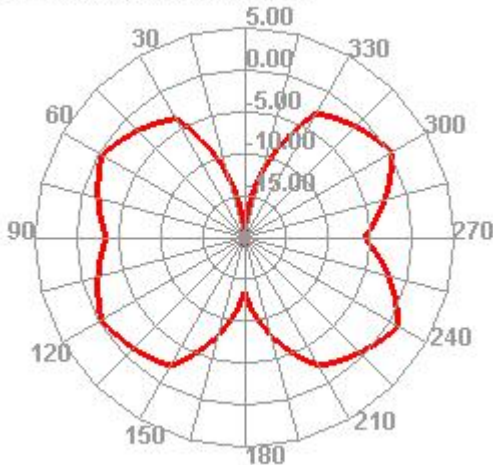

Maswell 5G Internal Antenna Mini-profile

AN.5G.INT1.100.IP4

Mechanical dimension

Maswell 5G Internal Antenna Mini-profile

AN.5G.INT1.100.IP4

Specifications

Item	Specifications	
5G Antenna	Center Frequency	800MHz ~6000MHz
	Gain	2.5dBi (Max)
	Efficiency	>50%
Mechanical	Dimension	10cm *1.6cm (exclude cable)
	Material	FPC
	Cable Type	RF1.13
	Cable Length	10cm
	Connector	IPEX4

1400.000MHz E2

Maswell 5G Internal Antenna Mini-profile

AN.5G.INT1.100.IP4

Pattern

2000.000MHz

2000.000MHz H

2000.000MHz E1

2000.000MHz E2

Maswell 5G Internal Antenna Mini-profile

AN.5G.INT1.100.IP4

Pattern

3000.000MHz

3000.000MHz H

3000.000MHz E1

3000.000MHz E2

Maswell 5G Internal Antenna Mini-profile

AN.5G.INT1.100.IP4

Pattern

3300.000MHz

3300.000MHz H

3300.000MHz E1

3300.000MHz E2

Maswell 5G Internal Antenna Mini-profile

AN.5G.INT1.100.IP4