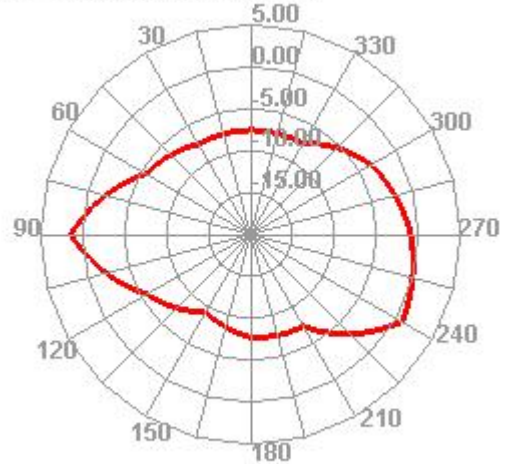

Maswell 5G Internal Antenna Mini-profile

AN.5G.INT1.100.IP4

Mechanical dimension

Maswell 5G Internal Antenna Mini-profile

AN.5G.INT1.100.IP4

Specifications

Item	Specifications	
5G Antenna	Center Frequency	800MHz ~6000MHz
	Gain	2.5dBi (Max)
	Efficiency	>50%
Mechanical	Dimension	10cm *1.6cm (exclude cable)
	Material	FPC
	Cable Type	RF1.13
	Cable Length	10cm
	Connector	IPEX4

900.000MHz E1

900.000MHz E2

Maswell 5G Internal Antenna Mini-profile

AN.5G.INT1.100.IP4

Pattern

1400.000MHz

1400.000MHz H

1400.000MHz E1

1400.000MHz E2

Maswell 5G Internal Antenna Mini-profile

AN.5G.INT1.100.IP4

Pattern

2000.000MHz

2000.000MHz H

2000.000MHz E1

2000.000MHz E2

Maswell 5G Internal Antenna Mini-profile

AN.5G.INT1.100.IP4

Pattern

3000.000MHz

3000.000MHz H

3000.000MHz E1

3000.000MHz E2

Maswell 5G Internal Antenna Mini-profile