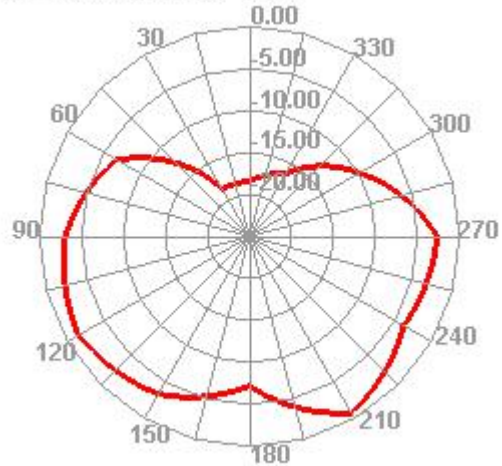

Maswell 5G Internal Antenna Mini-profile

AN.5G.INT1.100.IP4

Mechanical dimension

Maswell 5G Internal Antenna Mini-profile

AN.5G.INT1.100.IP4

Specifications

Item	Specifications	
5G Antenna	Center Frequency	800MHz ~6000MHz
	Gain	2.5dBi (Max)
	Efficiency	>50%
Mechanical	Dimension	10cm *1.6cm (exclude cable)
	Material	FPC
	Cable Type	RF1.13
	Cable Length	10cm
	Connector	IPEX4

700.000MHz

700.000MHz H

700.000MHz E1

700.000MHz E2

Maswell 5G Internal Antenna Mini-profile

AN.5G.INT1.100.IP4

Pattern

800.000MHz

800.000MHz H

800.000MHz E1

800.000MHz E2

Maswell 5G Internal Antenna Mini-profile

AN.5G.INT1.100.IP4

Pattern

900.000MHz

900.000MHz H

900.000MHz E1

900.000MHz E2

Maswell 5G Internal Antenna Mini-profile

AN.5G.INT1.100.IP4

Pattern

1400.000MHz

1400.000MHz H

1400.000MHz E1