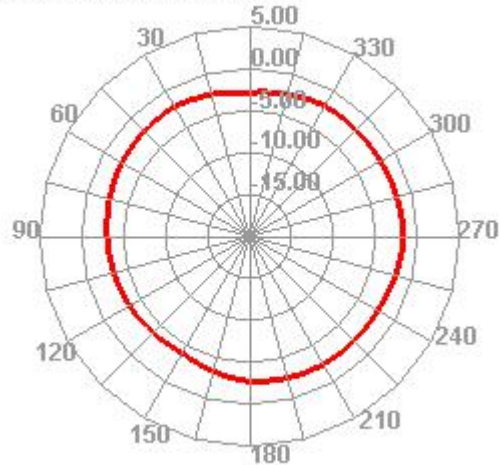

Maswell 5G Internal Antenna Mini-profile

AN.5G.INT1.100.IP4

Mechanical dimension

Maswell 5G Internal Antenna Mini-profile

AN.5G.INT1.100.IP4

Specifications

Item	Specifications	
5G Antenna	Center Frequency	800MHz ~6000MHz
	Gain	2.5dBi (Max)
	Efficiency	>50%
Mechanical	Dimension	10cm *1.6cm (exclude cable)
	Material	FPC
	Cable Type	RF1.13
	Cable Length	10cm
	Connector	IPEX4

1400.000MHz E2

Maswell 5G Internal Antenna Mini-profile

AN.5G.INT1.100.IP4

Pattern

2000.000MHz

2000.000MHz H

2000.000MHz E1

2000.000MHz E2

Maswell 5G Internal Antenna Mini-profile

AN.5G.INT1.100.IP4

Pattern

3000.000MHz

3000.000MHz H

3000.000MHz E1

3000.000MHz E2

Maswell 5G Internal Antenna Mini-profile

AN.5G.INT1.100.IP4

Pattern

3300.000MHz

3300.000MHz H

3300.000MHz E1

3300.000MHz E2

Maswell 5G Internal Antenna Mini-profile

AN.5G.INT1.100.IP4