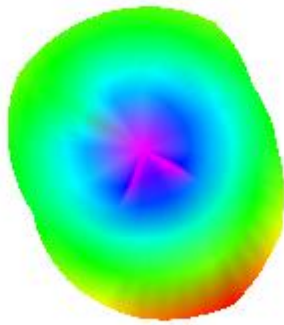

AN.5G.INT1.100.IP4

Pattern

3300.000MHz

3300.000MHz H

3300.000MHz E1

3300.000MHz E2

Maswell 5G Internal Antenna Mini-profile

AN.5G.INT1.100.IP4

Pattern

4000.000MHz

4000.000MHz H

4000.000MHz E1

4000.000MHz E2

Maswell 5G Internal Antenna Mini-profile

AN.5G.INT1.100.IP4

Pattern

5000.000MHz

5000.000MHz H

5000.000MHz E1

5000.000MHz E2

Maswell 5G Internal Antenna Mini-profile

AN.5G.INT1.100.IP4

Pattern

6000.000MHz