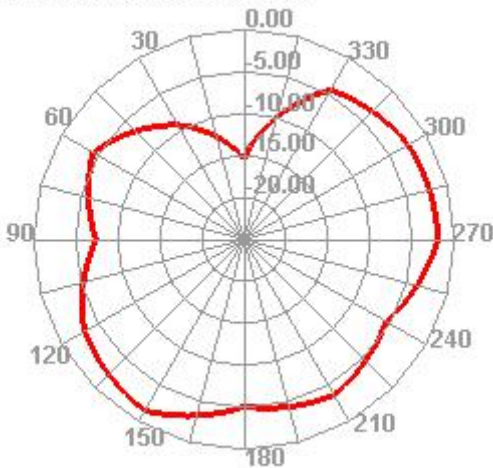

Maswell 5G Internal Antenna Mini-profile

AN.5G.INT1.100.IP4

Mechanical dimension

Maswell 5G Internal Antenna Mini-profile

AN.5G.INT1.100.IP4

Specifications

Item	Specifications	
5G Antenna	Center Frequency	800MHz ~6000MHz
	Gain	2.5dBi (Max)
	Efficiency	>50%
Mechanical	Dimension	10cm *1.6cm (exclude cable)
	Material	FPC
	Cable Type	RF1.13
	Cable Length	10cm
	Connector	IPEX4

800.000MHz H

800.000MHz E1

800.000MHz E2

Maswell 5G Internal Antenna Mini-profile

AN.5G.INT1.100.IP4

Pattern

900.000MHz

900.000MHz H

900.000MHz E1

900.000MHz E2

Maswell 5G Internal Antenna Mini-profile

AN.5G.INT1.100.IP4

Pattern

1400.000MHz

1400.000MHz H

1400.000MHz E1

1400.000MHz E2

Maswell 5G Internal Antenna Mini-profile

AN.5G.INT1.100.IP4

Pattern

2000.000MHz

2000.000MHz H

2000.000MHz E1

2000.000MHz E2