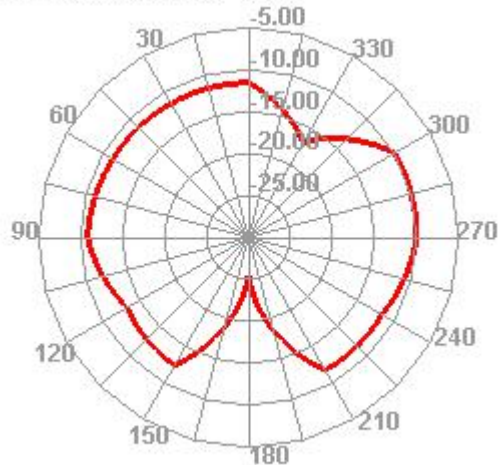

Maswell 5G Internal Antenna Mini-profile

AN.5G.INT1.100.IP4

Mechanical dimension

Maswell 5G Internal Antenna Mini-profile

AN.5G.INT1.100.IP4

Specifications

Item	Specifications	
5G Antenna	Center Frequency	800MHz ~6000MHz
	Gain	2.5dBi (Max)
	Efficiency	>50%
Mechanical	Dimension	10cm *1.6cm (exclude cable)
	Material	FPC
	Cable Type	RF1.13
	Cable Length	10cm
	Connector	IPEX4

Pattern

600.000MHz

600.000MHz H

600.000MHz E1

600.000MHz E2

Maswell 5G Internal Antenna Mini-profile

AN.5G.INT1.100.IP4

Pattern

700.000MHz

700.000MHz H

700.000MHz E1

700.000MHz E2

Maswell 5G Internal Antenna Mini-profile

AN.5G.INT1.100.IP4

Pattern

800.000MHz

800.000MHz H

800.000MHz E1

800.000MHz E2

Maswell 5G Internal Antenna Mini-profile

AN.5G.INT1.100.IP4

Pattern

900.000MHz

900.000MHz H