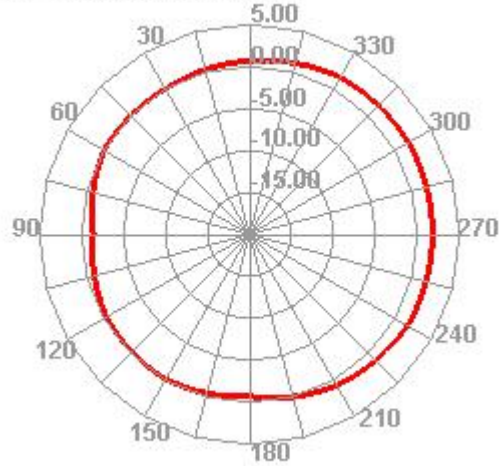

Maswell 5G Internal Antenna Mini-profile

AN.5G.INT1.100.IP4

Mechanical dimension

Maswell 5G Internal Antenna Mini-profile

AN.5G.INT1.100.IP4

Specifications

Item	Specifications	
5G Antenna	Center Frequency	800MHz ~6000MHz
	Gain	2.5dBi (Max)
	Efficiency	>50%
Mechanical	Dimension	10cm *1.6cm (exclude cable)
	Material	FPC
	Cable Type	RF1.13
	Cable Length	10cm
	Connector	IPEX4

Maswell 5G Internal Antenna Mini-profile

AN.5G.INT1.100.IP4

Pattern

3000.000MHz

3000.000MHz H

3000.000MHz E1

3000.000MHz E2

Maswell 5G Internal Antenna Mini-profile

AN.5G.INT1.100.IP4

Pattern

3300.000MHz

3300.000MHz H

3300.000MHz E1

3300.000MHz E2

Maswell 5G Internal Antenna Mini-profile

AN.5G.INT1.100.IP4

Pattern

4000.000MHz

4000.000MHz H

4000.000MHz E1

4000.000MHz E2

Maswell 5G Internal Antenna Mini-profile

AN.5G.INT1.100.IP4

Pattern