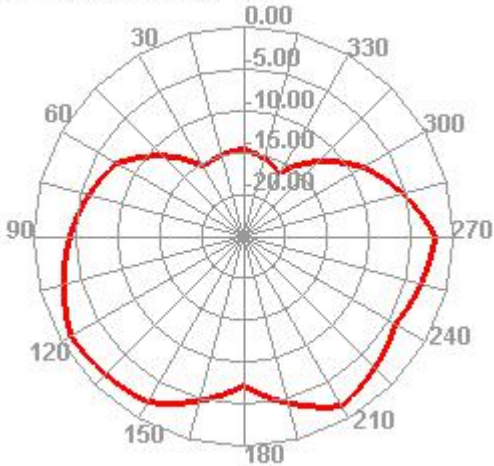

Maswell 5G Internal Antenna Mini-profile

AN.5G.INT1.100.IP4

Mechanical dimension

Maswell 5G Internal Antenna Mini-profile

AN.5G.INT1.100.IP4

Specifications

Item	Specifications	
5G Antenna	Center Frequency	800MHz ~6000MHz
	Gain	2.5dBi (Max)
	Efficiency	>50%
Mechanical	Dimension	10cm *1.6cm (exclude cable)
	Material	FPC
	Cable Type	RF1.13
	Cable Length	10cm
	Connector	IPEX4

700.000MHz

700.000MHz H

700.000MHz E1

700.000MHz E2

Maswell 5G Internal Antenna Mini-profile

AN.5G.INT1.100.IP4

Pattern

800.000MHz

800.000MHz H

800.000MHz E1

800.000MHz E2

Maswell 5G Internal Antenna Mini-profile

AN.5G.INT1.100.IP4

Pattern

900.000MHz

900.000MHz H

900.000MHz E1

900.000MHz E2

Maswell 5G Internal Antenna Mini-profile

AN.5G.INT1.100.IP4

Pattern

1400.000MHz

1400.000MHz H

1400.000MHz E1