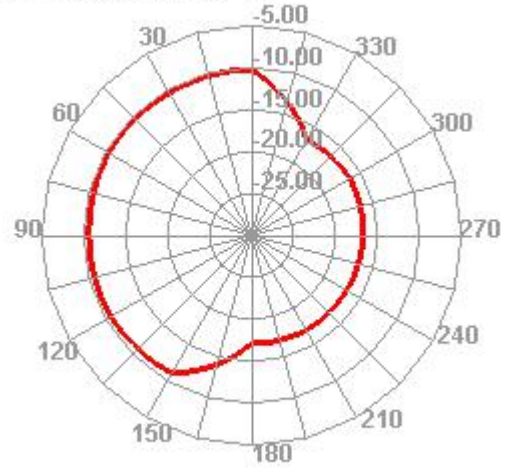

Maswell 5G Internal Antenna Mini-profile

AN.5G.INT1.100.IP4

Mechanical dimension

Maswell 5G Internal Antenna Mini-profile

AN.5G.INT1.100.IP4

Specifications

Item	Specifications	
5G Antenna	Center Frequency	800MHz ~6000MHz
	Gain	2.5dBi (Max)
	Efficiency	>50%
Mechanical	Dimension	10cm *1.6cm (exclude cable)
	Material	FPC
	Cable Type	RF1.13
	Cable Length	10cm
	Connector	IPEX4

Maswell 5G Internal Antenna Mini-profile

AN.5G.INT1.100.IP4

S11

Maswell 5G Internal Antenna Mini-profile

AN.5G.INT1.100.IP4

VSWR

Maswell 5G Internal Antenna Mini-profile

AN.5G.INT1.100.IP4

Pattern

600.000MHz

600.000MHz H

600.000MHz E1

600.000MHz E2

Maswell 5G Internal Antenna Mini-profile

AN.5G.INT1.100.IP4

Pattern

700.000MHz

700.000MHz H

700.000MHz E1

700.000MHz E2

Maswell 5G Internal Antenna Mini-profile

AN.5G.INT1.100.IP4

Pattern

800.000MHz