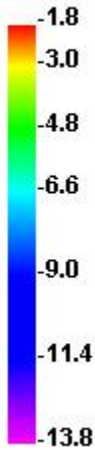

Maswell 5G Internal Antenna Mini-profile

AN.5G.INT1.100.IP4

Mechanical dimension

Maswell 5G Internal Antenna Mini-profile

AN.5G.INT1.100.IP4

Specifications

Item	Specifications	
5G Antenna	Center Frequency	800MHz ~6000MHz
	Gain	2.5dBi (Max)
	Efficiency	>50%
Mechanical	Dimension	10cm *1.6cm (exclude cable)
	Material	FPC
	Cable Type	RF1.13
	Cable Length	10cm
	Connector	IPEX4

AN.5G.INT1.100.IP4

Pattern

3300.000MHz

3300.000MHz H

3300.000MHz E1

3300.000MHz E2

Maswell 5G Internal Antenna Mini-profile

AN.5G.INT1.100.IP4

Pattern

4000.000MHz

4000.000MHz H

4000.000MHz E1

4000.000MHz E2

Maswell 5G Internal Antenna Mini-profile

AN.5G.INT1.100.IP4

Pattern

5000.000MHz

5000.000MHz H

5000.000MHz E1

5000.000MHz E2

Maswell 5G Internal Antenna Mini-profile

AN.5G.INT1.100.IP4

Pattern

6000.000MHz