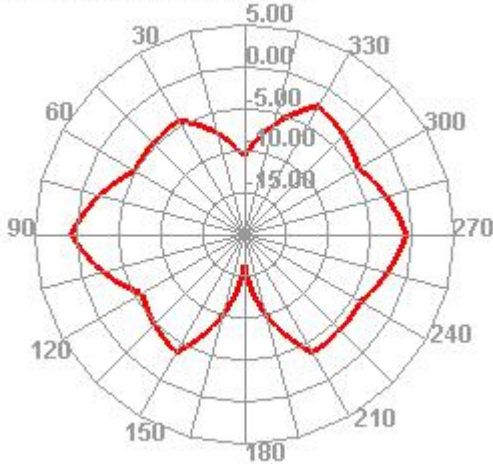

Maswell 5G Internal Antenna Mini-profile

AN.5G.INT1.100.IP4

Mechanical dimension

Maswell 5G Internal Antenna Mini-profile

AN.5G.INT1.100.IP4

Specifications

Item	Specifications	
5G Antenna	Center Frequency	800MHz ~6000MHz
	Gain	2.5dBi (Max)
	Efficiency	>50%
Mechanical	Dimension	10cm *1.6cm (exclude cable)
	Material	FPC
	Cable Type	RF1.13
	Cable Length	10cm
	Connector	IPEX4

AN.5G.INT1.100.IP4

Pattern

3300.000MHz

3300.000MHz H

3300.000MHz E1

3300.000MHz E2

Maswell 5G Internal Antenna Mini-profile

AN.5G.INT1.100.IP4

Pattern

4000.000MHz

4000.000MHz H

4000.000MHz E1

4000.000MHz E2

Maswell 5G Internal Antenna Mini-profile

AN.5G.INT1.100.IP4

Pattern

5000.000MHz

5000.000MHz H

5000.000MHz E1

5000.000MHz E2

Maswell 5G Internal Antenna Mini-profile

AN.5G.INT1.100.IP4

Pattern

6000.000MHz