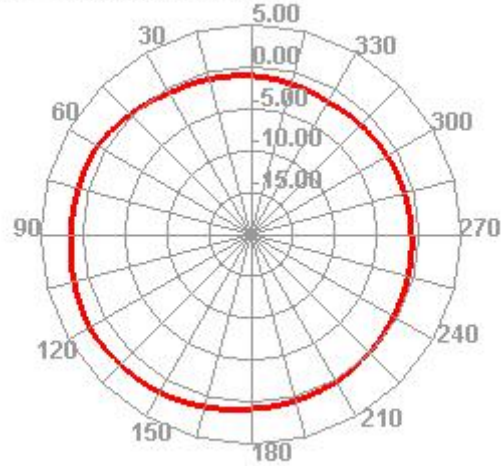

Maswell 5G Internal Antenna Mini-profile

AN.5G.INT1.100.IP4

Mechanical dimension

Maswell 5G Internal Antenna Mini-profile

AN.5G.INT1.100.IP4

Specifications

Item	Specifications	
5G Antenna	Center Frequency	800MHz ~6000MHz
	Gain	2.5dBi (Max)
	Efficiency	>50%
Mechanical	Dimension	10cm *1.6cm (exclude cable)
	Material	FPC
	Cable Type	RF1.13
	Cable Length	10cm
	Connector	IPEX4

900.000MHz E1

900.000MHz E2

Maswell 5G Internal Antenna Mini-profile

AN.5G.INT1.100.IP4

Pattern

1400.000MHz

1400.000MHz H

1400.000MHz E1

1400.000MHz E2

Maswell 5G Internal Antenna Mini-profile

AN.5G.INT1.100.IP4

Pattern

2000.000MHz

2000.000MHz H

2000.000MHz E1

2000.000MHz E2

Maswell 5G Internal Antenna Mini-profile

AN.5G.INT1.100.IP4

Pattern

3000.000MHz

3000.000MHz H

3000.000MHz E1

3000.000MHz E2

Maswell 5G Internal Antenna Mini-profile