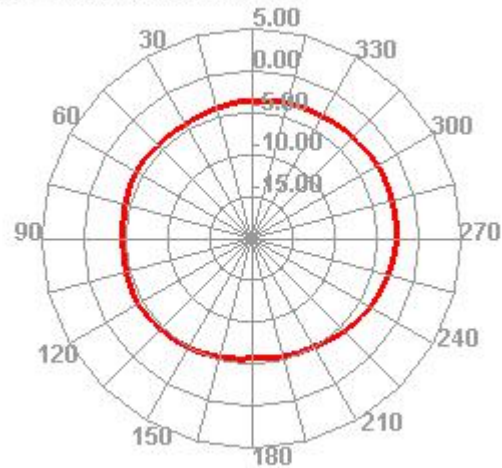

Maswell 5G Internal Antenna Mini-profile

AN.5G.INT1.100.IP4

Mechanical dimension

Maswell 5G Internal Antenna Mini-profile

AN.5G.INT1.100.IP4

Specifications

Item	Specifications	
5G Antenna	Center Frequency	800MHz ~6000MHz
	Gain	2.5dBi (Max)
	Efficiency	>50%
Mechanical	Dimension	10cm *1.6cm (exclude cable)
	Material	FPC
	Cable Type	RF1.13
	Cable Length	10cm
	Connector	IPEX4

1400.000MHz E2

Maswell 5G Internal Antenna Mini-profile

AN.5G.INT1.100.IP4

Pattern

2000.000MHz

2000.000MHz H

2000.000MHz E1

2000.000MHz E2

Maswell 5G Internal Antenna Mini-profile

AN.5G.INT1.100.IP4

Pattern

3000.000MHz

3000.000MHz H

3000.000MHz E1

3000.000MHz E2

Maswell 5G Internal Antenna Mini-profile

AN.5G.INT1.100.IP4

Pattern

3300.000MHz

3300.000MHz H

3300.000MHz E1

3300.000MHz E2

Maswell 5G Internal Antenna Mini-profile

AN.5G.INT1.100.IP4