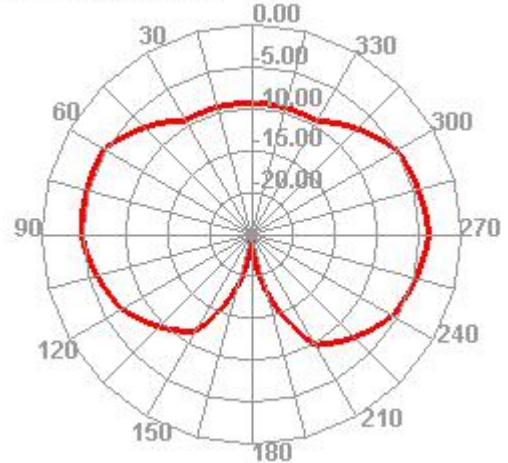

Maswell 5G Internal Antenna Mini-profile

AN.5G.INT1.100.IP4

Mechanical dimension

Maswell 5G Internal Antenna Mini-profile

AN.5G.INT1.100.IP4

Specifications

Item	Specifications	
5G Antenna	Center Frequency	800MHz ~6000MHz
	Gain	2.5dBi (Max)
	Efficiency	>50%
Mechanical	Dimension	10cm *1.6cm (exclude cable)
	Material	FPC
	Cable Type	RF1.13
	Cable Length	10cm
	Connector	IPEX4

Pattern

600.000MHz

600.000MHz H

600.000MHz E1

600.000MHz E2

Maswell 5G Internal Antenna Mini-profile

AN.5G.INT1.100.IP4

Pattern

700.000MHz

700.000MHz H

700.000MHz E1

700.000MHz E2

Maswell 5G Internal Antenna Mini-profile

AN.5G.INT1.100.IP4

Pattern

800.000MHz

800.000MHz H

800.000MHz E1

800.000MHz E2

Maswell 5G Internal Antenna Mini-profile

AN.5G.INT1.100.IP4

Pattern

900.000MHz

900.000MHz H