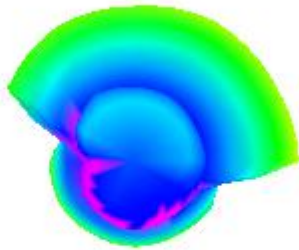

Maswell 5G Internal Antenna Mini-profile

AN.5G.INT1.100.IP4

Mechanical dimension

Maswell 5G Internal Antenna Mini-profile

AN.5G.INT1.100.IP4

Specifications

Item	Specifications	
5G Antenna	Center Frequency	800MHz ~6000MHz
	Gain	2.5dBi (Max)
	Efficiency	>50%
Mechanical	Dimension	10cm *1.6cm (exclude cable)
	Material	FPC
	Cable Type	RF1.13
	Cable Length	10cm
	Connector	IPEX4

Maswell 5G Internal Antenna Mini-profile

AN.5G.INT1.100.IP4

S11

Maswell 5G Internal Antenna Mini-profile

AN.5G.INT1.100.IP4

VSWR

Maswell 5G Internal Antenna Mini-profile

AN.5G.INT1.100.IP4

Pattern

600.000MHz

600.000MHz H

600.000MHz E1

600.000MHz E2

Maswell 5G Internal Antenna Mini-profile

AN.5G.INT1.100.IP4

Pattern