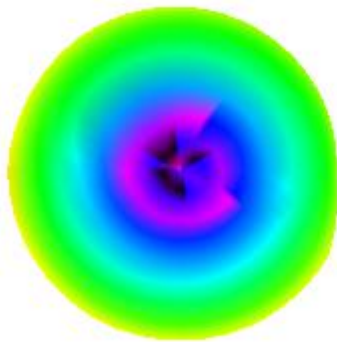

Maswell 5G Internal Antenna Mini-profile

AN.5G.INT1.100.IP4

Mechanical dimension

Maswell 5G Internal Antenna Mini-profile

AN.5G.INT1.100.IP4

Specifications

Item	Specifications	
5G Antenna	Center Frequency	800MHz ~6000MHz
	Gain	2.5dBi (Max)
	Efficiency	>50%
Mechanical	Dimension	10cm *1.6cm (exclude cable)
	Material	FPC
	Cable Type	RF1.13
	Cable Length	10cm
	Connector	IPEX4

800.000MHz H

800.000MHz E1

800.000MHz E2

Maswell 5G Internal Antenna Mini-profile

AN.5G.INT1.100.IP4

Pattern

900.000MHz

900.000MHz H

900.000MHz E1

900.000MHz E2

Maswell 5G Internal Antenna Mini-profile

AN.5G.INT1.100.IP4

Pattern

1400.000MHz

1400.000MHz H

1400.000MHz E1