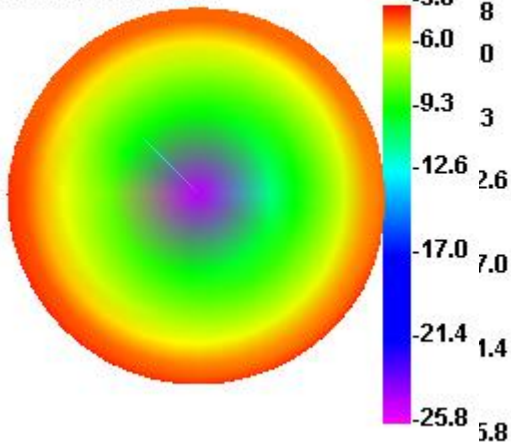

Maswell 5G Internal Antenna Mini-profile

AN.5G.INT1.100.IP4

Mechanical dimension

Maswell 5G Internal Antenna Mini-profile

AN.5G.INT1.100.IP4

Specifications

Item	Specifications	
5G Antenna	Center Frequency	800MHz ~6000MHz
	Gain	2.5dBi (Max)
	Efficiency	>50%
Mechanical	Dimension	10cm *1.6cm (exclude cable)
	Material	FPC
	Cable Type	RF1.13
	Cable Length	10cm
	Connector	IPEX4

700.000MHz

700.000MHz H

700.000MHz E1

700.000MHz E2

Maswell 5G Internal Antenna Mini-profile

AN.5G.INT1.100.IP4

Pattern

800.000MHz

800.000MHz H

800.000MHz E1

800.000MHz E2

Maswell 5G Internal Antenna Mini-profile

AN.5G.INT1.100.IP4

Pattern

900.000MHz

900.000MHz H