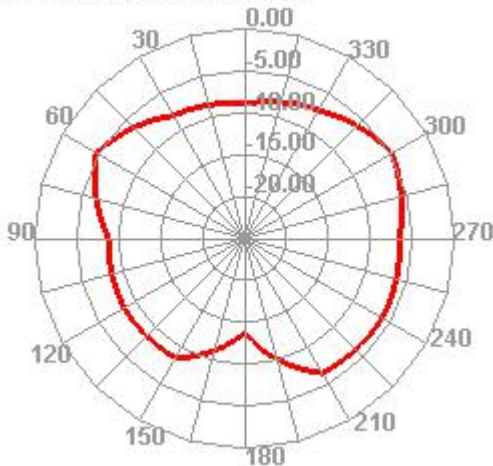

Maswell 5G Internal Antenna Mini-profile

AN.5G.INT1.100.IP4

Mechanical dimension

Maswell 5G Internal Antenna Mini-profile

AN.5G.INT1.100.IP4

Specifications

Item	Specifications	
5G Antenna	Center Frequency	800MHz ~6000MHz
	Gain	2.5dBi (Max)
	Efficiency	>50%
Mechanical	Dimension	10cm *1.6cm (exclude cable)
	Material	FPC
	Cable Type	RF1.13
	Cable Length	10cm
	Connector	IPEX4

AN.5G.INT1.100.IP4

Pattern

3300.000MHz

3300.000MHz H

3300.000MHz E1

3300.000MHz E2

Maswell 5G Internal Antenna Mini-profile

AN.5G.INT1.100.IP4

Pattern

4000.000MHz

4000.000MHz H

4000.000MHz E1

4000.000MHz E2

Maswell 5G Internal Antenna Mini-profile

AN.5G.INT1.100.IP4

Pattern

5000.000MHz

5000.000MHz H

5000.000MHz E1

5000.000MHz E2

Maswell 5G Internal Antenna Mini-profile

AN.5G.INT1.100.IP4

Pattern

6000.000MHz