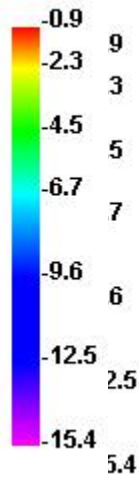

Maswell 5G Internal Antenna Mini-profile

AN.5G.INT1.100.IP4

Mechanical dimension

Maswell 5G Internal Antenna Mini-profile

AN.5G.INT1.100.IP4

Specifications

Item	Specifications	
5G Antenna	Center Frequency	800MHz ~6000MHz
	Gain	2.5dBi (Max)
	Efficiency	>50%
Mechanical	Dimension	10cm *1.6cm (exclude cable)
	Material	FPC
	Cable Type	RF1.13
	Cable Length	10cm
	Connector	IPEX4

900.000MHz E1

900.000MHz E2

Maswell 5G Internal Antenna Mini-profile

AN.5G.INT1.100.IP4

Pattern

1400.000MHz

1400.000MHz H

1400.000MHz E1

1400.000MHz E2

Maswell 5G Internal Antenna Mini-profile

AN.5G.INT1.100.IP4

Pattern

2000.000MHz

2000.000MHz H

2000.000MHz E1

2000.000MHz E2