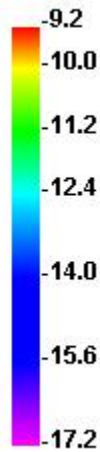

Maswell 5G Internal Antenna Mini-profile

AN.5G.INT1.100.IP4

Mechanical dimension

Maswell 5G Internal Antenna Mini-profile

AN.5G.INT1.100.IP4

Specifications

Item	Specifications	
5G Antenna	Center Frequency	800MHz ~6000MHz
	Gain	2.5dBi (Max)
	Efficiency	>50%
Mechanical	Dimension	10cm *1.6cm (exclude cable)
	Material	FPC
	Cable Type	RF1.13
	Cable Length	10cm
	Connector	IPEX4

Maswell 5G Internal Antenna Mini-profile

AN.5G.INT1.100.IP4

S11

Maswell 5G Internal Antenna Mini-profile

AN.5G.INT1.100.IP4

VSWR

Maswell 5G Internal Antenna Mini-profile

AN.5G.INT1.100.IP4

Pattern

600.000MHz

600.000MHz H

600.000MHz E1

600.000MHz E2

Maswell 5G Internal Antenna Mini-profile

AN.5G.INT1.100.IP4

Pattern

700.000MHz

700.000MHz H

700.000MHz E1

700.000MHz E2

Maswell 5G Internal Antenna Mini-profile

AN.5G.INT1.100.IP4

Pattern

800.000MHz