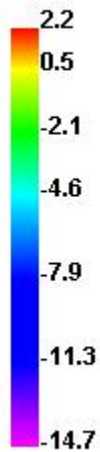

Maswell 5G Internal Antenna Mini-profile

AN.5G.INT1.100.IP4

Mechanical dimension

Maswell 5G Internal Antenna Mini-profile

AN.5G.INT1.100.IP4

Specifications

Item	Specifications	
5G Antenna	Center Frequency	800MHz ~6000MHz
	Gain	2.5dBi (Max)
	Efficiency	>50%
Mechanical	Dimension	10cm *1.6cm (exclude cable)
	Material	FPC
	Cable Type	RF1.13
	Cable Length	10cm
	Connector	IPEX4

900.000MHz E1

900.000MHz E2

Maswell 5G Internal Antenna Mini-profile

AN.5G.INT1.100.IP4

Pattern

1400.000MHz

1400.000MHz H

1400.000MHz E1

1400.000MHz E2

Maswell 5G Internal Antenna Mini-profile

AN.5G.INT1.100.IP4

Pattern

2000.000MHz

2000.000MHz H

2000.000MHz E1

2000.000MHz E2

Maswell 5G Internal Antenna Mini-profile

AN.5G.INT1.100.IP4

Pattern

3000.000MHz

3000.000MHz H

3000.000MHz E1

3000.000MHz E2

Maswell 5G Internal Antenna Mini-profile