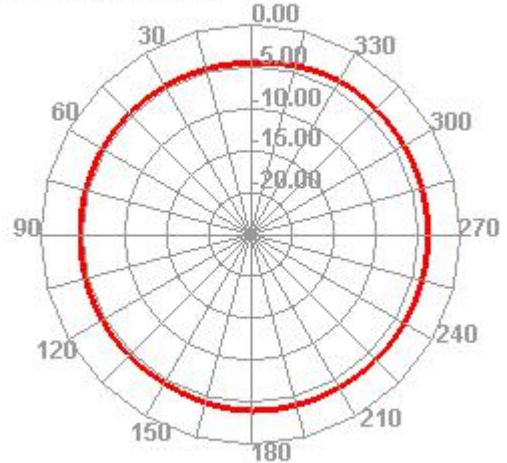

Maswell 5G Internal Antenna Mini-profile

AN.5G.INT1.100.IP4

Mechanical dimension

Maswell 5G Internal Antenna Mini-profile

AN.5G.INT1.100.IP4

Specifications

Item	Specifications	
5G Antenna	Center Frequency	800MHz ~6000MHz
	Gain	2.5dBi (Max)
	Efficiency	>50%
Mechanical	Dimension	10cm *1.6cm (exclude cable)
	Material	FPC
	Cable Type	RF1.13
	Cable Length	10cm
	Connector	IPEX4

Pattern

600.000MHz

600.000MHz H

600.000MHz E1

600.000MHz E2

Maswell 5G Internal Antenna Mini-profile

AN.5G.INT1.100.IP4

Pattern

700.000MHz

700.000MHz H

700.000MHz E1

700.000MHz E2

Maswell 5G Internal Antenna Mini-profile

AN.5G.INT1.100.IP4

Pattern

800.000MHz

800.000MHz H

800.000MHz E1

800.000MHz E2

Maswell 5G Internal Antenna Mini-profile

AN.5G.INT1.100.IP4

Pattern

900.000MHz

900.000MHz H