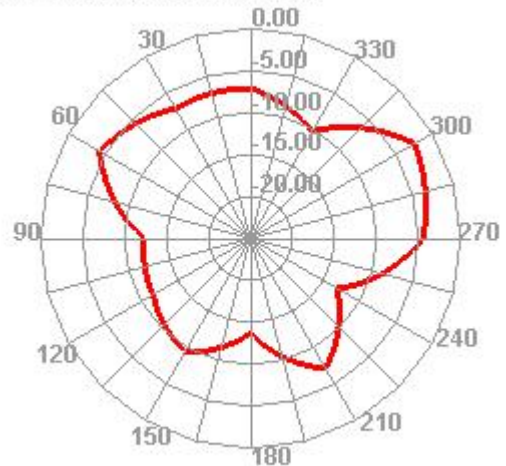

Maswell 5G Internal Antenna Mini-profile

AN.5G.INT1.100.IP4

Mechanical dimension

Maswell 5G Internal Antenna Mini-profile

AN.5G.INT1.100.IP4

Specifications

Item	Specifications	
5G Antenna	Center Frequency	800MHz ~6000MHz
	Gain	2.5dBi (Max)
	Efficiency	>50%
Mechanical	Dimension	10cm *1.6cm (exclude cable)
	Material	FPC
	Cable Type	RF1.13
	Cable Length	10cm
	Connector	IPEX4

Pattern

4000.000MHz

4000.000MHz H

4000.000MHz E1

4000.000MHz E2

Maswell 5G Internal Antenna Mini-profile

AN.5G.INT1.100.IP4

Pattern

5000.000MHz

5000.000MHz H

5000.000MHz E1

5000.000MHz E2

Maswell 5G Internal Antenna Mini-profile

AN.5G.INT1.100.IP4

Pattern

6000.000MHz

6000.000MHz H

6000.000MHz E1

6000.000MHz E2

Maswell 5G Internal Antenna Mini-profile

AN.5G.INT1.100.IP4

Measured Data

Freq (MHz)	Effi (%)	Gain (dBi)
600	5.16	-9.17
700	7.14	-9.25
800	25.16	-3.85
900	38.73	-0.38
1000	62.54	1.54
1100	50.19	0.24
1200	64.79	0.35
1300	59.51	0.94
1400	42.12	-0.86
1500	47.83	1.66
1600	39.68	0.18
1700	43.87	0.58
1800	60.08	2.3
1900	42.51	1.02
2000	57.77	2.15
2100	55.5	1.64
2200	55.07	2.55
2300	58.65	2.5
2400	63.62	2.59
2500	68.84	2.17
2600	67.08	2.02
2700	76.62	2.37
2800	89.12	2.79
2900	81.55	2.19
3000	71.95	1.69
3100	72.12	1.79
3200	57.16	0.97