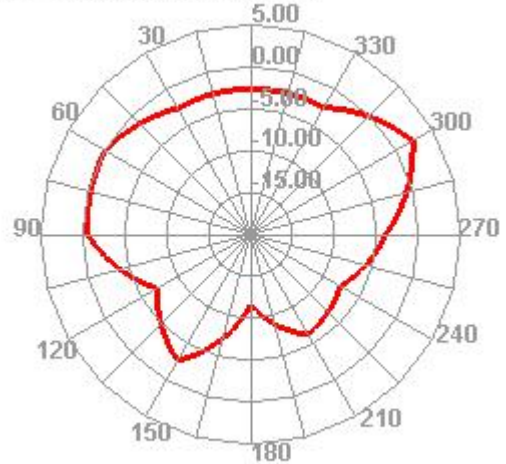

Maswell 5G Internal Antenna Mini-profile

AN.5G.INT1.100.IP4

Mechanical dimension

Maswell 5G Internal Antenna Mini-profile

AN.5G.INT1.100.IP4

Specifications

Item	Specifications	
5G Antenna	Center Frequency	800MHz ~6000MHz
	Gain	2.5dBi (Max)
	Efficiency	>50%
Mechanical	Dimension	10cm *1.6cm (exclude cable)
	Material	FPC
	Cable Type	RF1.13
	Cable Length	10cm
	Connector	IPEX4

Pattern

4000.000MHz

4000.000MHz H

4000.000MHz E1

4000.000MHz E2

Maswell 5G Internal Antenna Mini-profile

AN.5G.INT1.100.IP4

Pattern

5000.000MHz

5000.000MHz H

5000.000MHz E1

5000.000MHz E2

Maswell 5G Internal Antenna Mini-profile

AN.5G.INT1.100.IP4

Pattern

6000.000MHz

6000.000MHz H

6000.000MHz E1

6000.000MHz E2

Maswell 5G Internal Antenna Mini-profile

AN.5G.INT1.100.IP4

Measured Data

Freq (MHz)	Effi (%)	Gain (dBi)
600	5.16	-9.17
700	7.14	-9.25
800	25.16	-3.85
900	38.73	-0.38
1000	62.54	1.54
1100	50.19	0.24
1200	64.79	0.35
1300	59.51	0.94
1400	42.12	-0.86
1500	47.83	1.66
1600	39.68	0.18
1700	43.87	0.58
1800	60.08	2.3
1900	42.51	1.02
2000	57.77	2.15
2100	55.5	1.64
2200	55.07	2.55
2300	58.65	2.5
2400	63.62	2.59
2500	68.84	2.17
2600	67.08	2.02
2700	76.62	2.37
2800	89.12	2.79
2900	81.55	2.19
3000	71.95	1.69
3100	72.12	1.79
3200	57.16	0.97