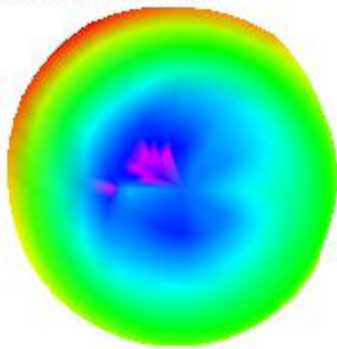

1400.000MHz E2

Maswell 5G Internal Antenna Mini-profile

AN.5G.INT1.100.IP4

Pattern

2000.000MHz

2000.000MHz H

2000.000MHz E1

2000.000MHz E2

Maswell 5G Internal Antenna Mini-profile

AN.5G.INT1.100.IP4

Pattern

3000.000MHz

3000.000MHz H

3000.000MHz E1

3000.000MHz E2

Maswell 5G Internal Antenna Mini-profile