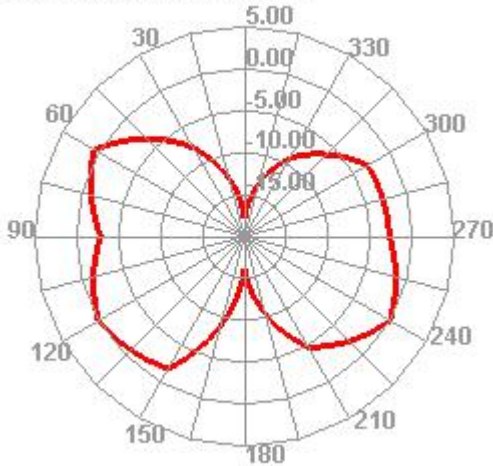

Maswell 5G Internal Antenna Mini-profile

AN.5G.INT1.100.IP4

Mechanical dimension

Maswell 5G Internal Antenna Mini-profile

AN.5G.INT1.100.IP4

Specifications

Item	Specifications	
5G Antenna	Center Frequency	800MHz ~6000MHz
	Gain	2.5dBi (Max)
	Efficiency	>50%
Mechanical	Dimension	10cm *1.6cm (exclude cable)
	Material	FPC
	Cable Type	RF1.13
	Cable Length	10cm
	Connector	IPEX4

Maswell 5G Internal Antenna Mini-profile

AN.5G.INT1.100.IP4

Pattern

3000.000MHz

3000.000MHz H

3000.000MHz E1

3000.000MHz E2

Maswell 5G Internal Antenna Mini-profile

AN.5G.INT1.100.IP4

Pattern

3300.000MHz

3300.000MHz H

3300.000MHz E1

3300.000MHz E2

Maswell 5G Internal Antenna Mini-profile

AN.5G.INT1.100.IP4

Pattern

4000.000MHz

4000.000MHz H

4000.000MHz E1

4000.000MHz E2

Maswell 5G Internal Antenna Mini-profile

AN.5G.INT1.100.IP4

Pattern