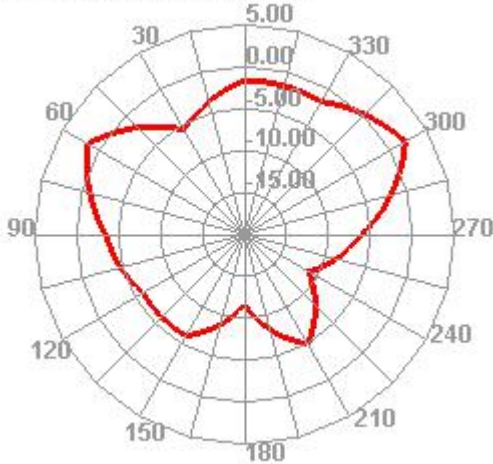

Maswell 5G Internal Antenna Mini-profile

AN.5G.INT1.100.IP4

Mechanical dimension

Maswell 5G Internal Antenna Mini-profile

AN.5G.INT1.100.IP4

Specifications

Item	Specifications	
5G Antenna	Center Frequency	800MHz ~6000MHz
	Gain	2.5dBi (Max)
	Efficiency	>50%
Mechanical	Dimension	10cm *1.6cm (exclude cable)
	Material	FPC
	Cable Type	RF1.13
	Cable Length	10cm
	Connector	IPEX4

Pattern

4000.000MHz

4000.000MHz H

4000.000MHz E1

4000.000MHz E2

Maswell 5G Internal Antenna Mini-profile

AN.5G.INT1.100.IP4

Pattern

5000.000MHz

5000.000MHz H

5000.000MHz E1

5000.000MHz E2

Maswell 5G Internal Antenna Mini-profile

AN.5G.INT1.100.IP4

Pattern

6000.000MHz

6000.000MHz H

6000.000MHz E1

6000.000MHz E2

Maswell 5G Internal Antenna Mini-profile

AN.5G.INT1.100.IP4

Measured Data

Freq (MHz)	Effi (%)	Gain (dBi)
600	5.16	-9.17
700	7.14	-9.25
800	25.16	-3.85
900	38.73	-0.38
1000	62.54	1.54
1100	50.19	0.24
1200	64.79	0.35
1300	59.51	0.94
1400	42.12	-0.86
1500	47.83	1.66
1600	39.68	0.18
1700	43.87	0.58
1800	60.08	2.3
1900	42.51	1.02
2000	57.77	2.15
2100	55.5	1.64
2200	55.07	2.55
2300	58.65	2.5
2400	63.62	2.59
2500	68.84	2.17
2600	67.08	2.02
2700	76.62	2.37
2800	89.12	2.79
2900	81.55	2.19
3000	71.95	1.69
3100	72.12	1.79
3200	57.16	0.97