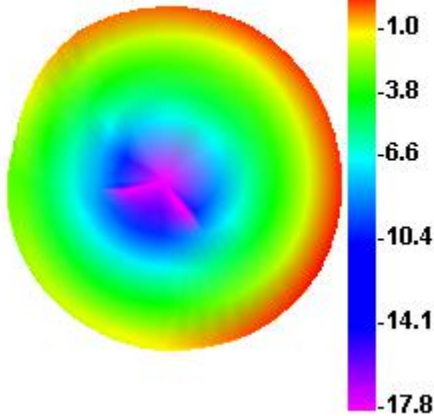

Maswell 5G Internal Antenna Mini-profile

AN.5G.INT1.100.IP4

Mechanical dimension

Maswell 5G Internal Antenna Mini-profile

AN.5G.INT1.100.IP4

Specifications

Item	Specifications	
5G Antenna	Center Frequency	800MHz ~6000MHz
	Gain	2.5dBi (Max)
	Efficiency	>50%
Mechanical	Dimension	10cm *1.6cm (exclude cable)
	Material	FPC
	Cable Type	RF1.13
	Cable Length	10cm
	Connector	IPEX4

1400.000MHz E2

Maswell 5G Internal Antenna Mini-profile

AN.5G.INT1.100.IP4

Pattern

2000.000MHz

2000.000MHz H

2000.000MHz E1

2000.000MHz E2

Maswell 5G Internal Antenna Mini-profile

AN.5G.INT1.100.IP4

Pattern

3000.000MHz

3000.000MHz H

3000.000MHz E1

3000.000MHz E2

Maswell 5G Internal Antenna Mini-profile

AN.5G.INT1.100.IP4

Pattern

3300.000MHz

3300.000MHz H

3300.000MHz E1

3300.000MHz E2

Maswell 5G Internal Antenna Mini-profile

AN.5G.INT1.100.IP4