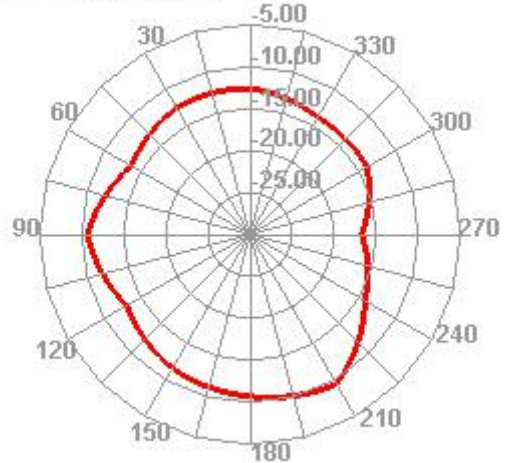

Maswell 5G Internal Antenna Mini-profile

AN.5G.INT1.100.IP4

Mechanical dimension

Maswell 5G Internal Antenna Mini-profile

AN.5G.INT1.100.IP4

Specifications

Item	Specifications	
5G Antenna	Center Frequency	800MHz ~6000MHz
	Gain	2.5dBi (Max)
	Efficiency	>50%
Mechanical	Dimension	10cm *1.6cm (exclude cable)
	Material	FPC
	Cable Type	RF1.13
	Cable Length	10cm
	Connector	IPEX4

Maswell 5G Internal Antenna Mini-profile

AN.5G.INT1.100.IP4

S11

Maswell 5G Internal Antenna Mini-profile

AN.5G.INT1.100.IP4

VSWR

Maswell 5G Internal Antenna Mini-profile

AN.5G.INT1.100.IP4

Pattern

600.000MHz

600.000MHz H

600.000MHz E1

600.000MHz E2

Maswell 5G Internal Antenna Mini-profile

AN.5G.INT1.100.IP4

Pattern

700.000MHz

700.000MHz H

700.000MHz E1

700.000MHz E2

Maswell 5G Internal Antenna Mini-profile

AN.5G.INT1.100.IP4

Pattern

800.000MHz