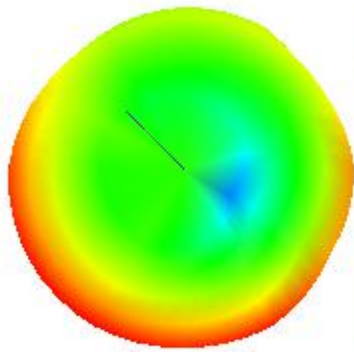

5000.000MHz

5000.000MHz H

5000.000MHz E1

5000.000MHz E2

Maswell 5G Internal Antenna Mini-profile

AN.5G.INT1.100.IP4

Pattern

6000.000MHz

6000.000MHz H

6000.000MHz E1

6000.000MHz E2

Maswell 5G Internal Antenna Mini-profile

AN.5G.INT1.100.IP4

Measured Data

Freq (MHz)	Effi (%)	Gain (dBi)
600	5.16	-9.17
700	7.14	-9.25
800	25.16	-3.85
900	38.73	-0.38
1000	62.54	1.54
1100	50.19	0.24
1200	64.79	0.35
1300	59.51	0.94
1400	42.12	-0.86
1500	47.83	1.66
1600	39.68	0.18
1700	43.87	0.58
1800	60.08	2.3
1900	42.51	1.02
2000	57.77	2.15
2100	55.5	1.64
2200	55.07	2.55
2300	58.65	2.5
2400	63.62	2.59
2500	68.84	2.17
2600	67.08	2.02
2700	76.62	2.37
2800	89.12	2.79
2900	81.55	2.19
3000	71.95	1.69
3100	72.12	1.79
3200	57.16	0.97