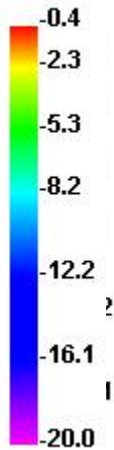

Maswell 5G Internal Antenna Mini-profile

AN.5G.INT1.100.IP4

Mechanical dimension

Maswell 5G Internal Antenna Mini-profile

AN.5G.INT1.100.IP4

Specifications

Item	Specifications	
5G Antenna	Center Frequency	800MHz ~6000MHz
	Gain	2.5dBi (Max)
	Efficiency	>50%
Mechanical	Dimension	10cm *1.6cm (exclude cable)
	Material	FPC
	Cable Type	RF1.13
	Cable Length	10cm
	Connector	IPEX4

700.000MHz

700.000MHz H

700.000MHz E1

700.000MHz E2

Maswell 5G Internal Antenna Mini-profile

AN.5G.INT1.100.IP4

Pattern

800.000MHz

800.000MHz H

800.000MHz E1

800.000MHz E2

Maswell 5G Internal Antenna Mini-profile

AN.5G.INT1.100.IP4

Pattern

900.000MHz

900.000MHz H

900.000MHz E1

900.000MHz E2

Maswell 5G Internal Antenna Mini-profile

AN.5G.INT1.100.IP4

Pattern

1400.000MHz

1400.000MHz H

1400.000MHz E1