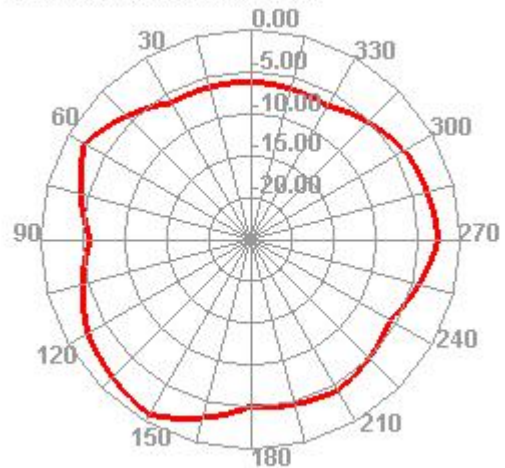

Maswell 5G Internal Antenna Mini-profile

AN.5G.INT1.100.IP4

Mechanical dimension

Maswell 5G Internal Antenna Mini-profile

AN.5G.INT1.100.IP4

Specifications

Item	Specifications	
5G Antenna	Center Frequency	800MHz ~6000MHz
	Gain	2.5dBi (Max)
	Efficiency	>50%
Mechanical	Dimension	10cm *1.6cm (exclude cable)
	Material	FPC
	Cable Type	RF1.13
	Cable Length	10cm
	Connector	IPEX4

800.000MHz H

800.000MHz E1

800.000MHz E2

Maswell 5G Internal Antenna Mini-profile

AN.5G.INT1.100.IP4

Pattern

900.000MHz

900.000MHz H

900.000MHz E1

900.000MHz E2

Maswell 5G Internal Antenna Mini-profile

AN.5G.INT1.100.IP4

Pattern

1400.000MHz

1400.000MHz H

1400.000MHz E1

1400.000MHz E2

Maswell 5G Internal Antenna Mini-profile

AN.5G.INT1.100.IP4

Pattern

2000.000MHz

2000.000MHz H

2000.000MHz E1

2000.000MHz E2