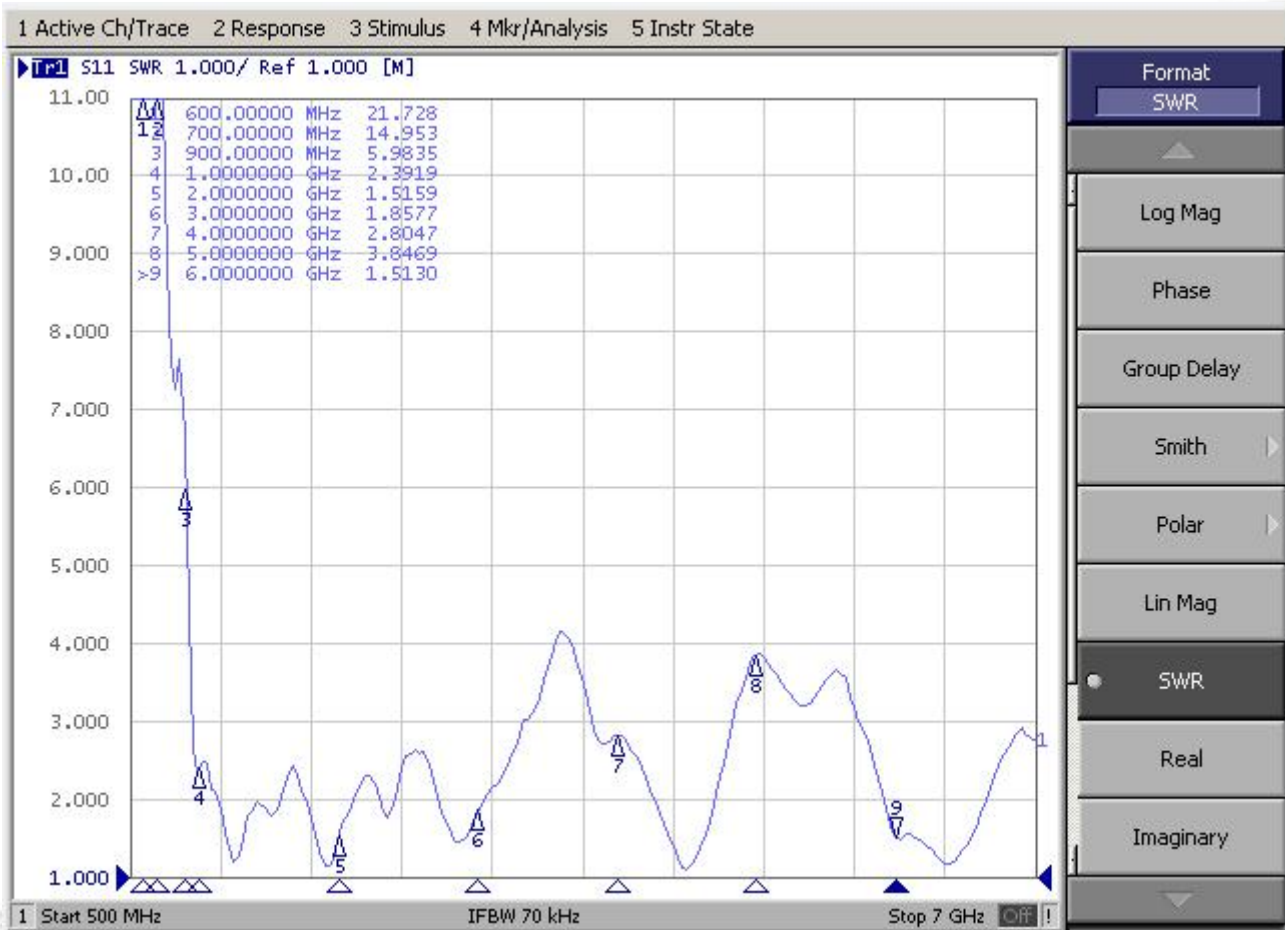

Maswell 5G Internal Antenna Mini-profile

AN.5G.INT1.100.IP4

Mechanical dimension

Maswell 5G Internal Antenna Mini-profile

AN.5G.INT1.100.IP4

Specifications

Item	Specifications	
5G Antenna	Center Frequency	800MHz ~6000MHz
	Gain	2.5dBi (Max)
	Efficiency	>50%
Mechanical	Dimension	10cm *1.6cm (exclude cable)
	Material	FPC
	Cable Type	RF1.13
	Cable Length	10cm
	Connector	IPEX4

Maswell 5G Internal Antenna Mini-profile

AN.5G.INT1.100.IP4

S11

Maswell 5G Internal Antenna Mini-profile

AN.5G.INT1.100.IP4

VSWR

Maswell 5G Internal Antenna Mini-profile

AN.5G.INT1.100.IP4

Pattern

600.000MHz

600.000MHz H

600.000MHz E1

600.000MHz E2

Maswell 5G Internal Antenna Mini-profile

AN.5G.INT1.100.IP4

Pattern

700.000MHz

700.000MHz H

700.000MHz E1

700.000MHz E2

Maswell 5G Internal Antenna Mini-profile

AN.5G.INT1.100.IP4

Pattern

800.000MHz