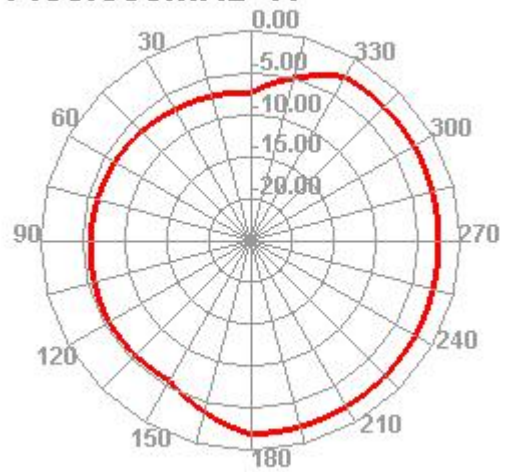

Maswell 5G Internal Antenna Mini-profile

AN.5G.INT1.100.IP4

Mechanical dimension

Maswell 5G Internal Antenna Mini-profile

AN.5G.INT1.100.IP4

Specifications

Item	Specifications	
5G Antenna	Center Frequency	800MHz ~6000MHz
	Gain	2.5dBi (Max)
	Efficiency	>50%
Mechanical	Dimension	10cm *1.6cm (exclude cable)
	Material	FPC
	Cable Type	RF1.13
	Cable Length	10cm
	Connector	IPEX4

800.000MHz H

800.000MHz E1

800.000MHz E2

Maswell 5G Internal Antenna Mini-profile

AN.5G.INT1.100.IP4

Pattern

900.000MHz

900.000MHz H

900.000MHz E1

900.000MHz E2

Maswell 5G Internal Antenna Mini-profile

AN.5G.INT1.100.IP4

Pattern

1400.000MHz

1400.000MHz H

1400.000MHz E1

1400.000MHz E2

Maswell 5G Internal Antenna Mini-profile

AN.5G.INT1.100.IP4

Pattern

2000.000MHz

2000.000MHz H

2000.000MHz E1

2000.000MHz E2