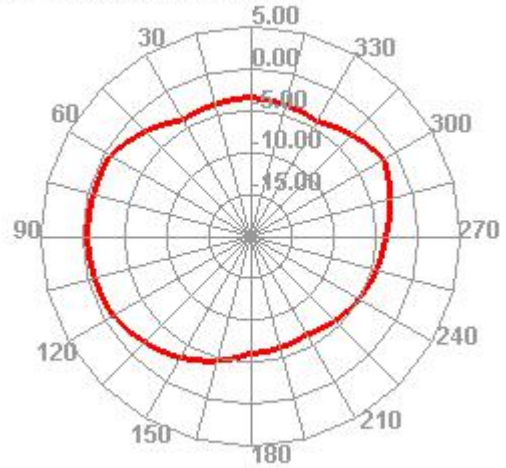

AN.5G.INT1.100.IP4

Pattern

3300.000MHz

3300.000MHz H

3300.000MHz E1

3300.000MHz E2

Maswell 5G Internal Antenna Mini-profile

AN.5G.INT1.100.IP4

Pattern

4000.000MHz

4000.000MHz H

4000.000MHz E1

4000.000MHz E2

Maswell 5G Internal Antenna Mini-profile

AN.5G.INT1.100.IP4

Pattern

5000.000MHz

5000.000MHz H

5000.000MHz E1

5000.000MHz E2

Maswell 5G Internal Antenna Mini-profile

AN.5G.INT1.100.IP4

Pattern

6000.000MHz

6000.000MHz H

6000.000MHz E1

6000.000MHz E2

Maswell 5G Internal Antenna Mini-profile

AN.5G.INT1.100.IP4

Measured Data

Freq (MHz)	Effi (%)	Gain (dBi)
600	5.16	-9.17
700	7.14	-9.25
800	25.16	-3.85
900	38.73	-0.38
1000	62.54	1.54
1100	50.19	0.24
1200	64.79	0.35
1300	59.51	0.94
1400	42.12	-0.86
1500	47.83	1.66
1600	39.68	0.18
1700	43.87	0.58
1800	60.08	2.3
1900	42.51	1.02
2000	57.77	2.15
2100	55.5	1.64
2200	55.07	2.55
2300	58.65	2.5
2400	63.62	2.59
2500	68.84	2.17
2600	67.08	2.02
2700	76.62	2.37
2800	89.12	2.79
2900	81.55	2.19
3000	71.95	1.69
3100	72.12	1.79
3200	57.16	0.97