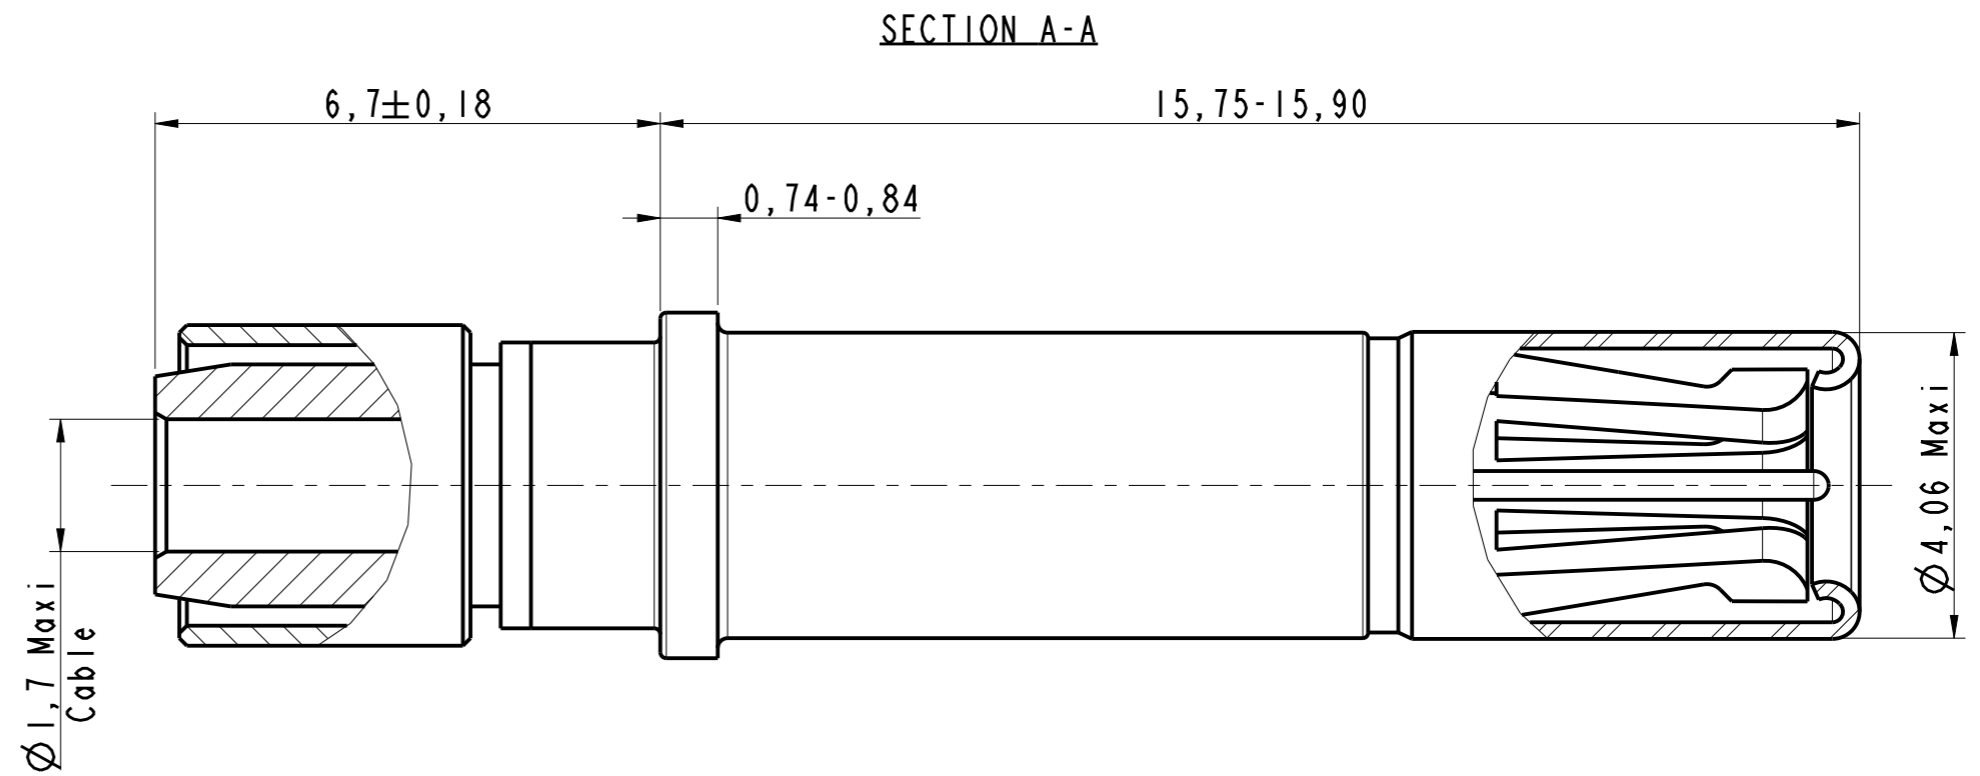

DANS LE BUT CONSTANT D'AMELIORER SES PRODUITS, Amphenol Socapex SE RESERVE LE DROIT D'EN MODIFIER TOUTE COTE OU CARACTERISTIQUE.  
IMP 036 A

603052  
Socket Coax 75 ohms Size 12

**NOTE :**

- ①- Mate with pin coax 603039 and 603060
- ②- For cable RG179
- ③- Crimping tools:  
Outer contact GS200 (GS200-1 crimp tool + G2P330 single position head)  
Inner contact M22520/2-01 with positioner KI360 (3)