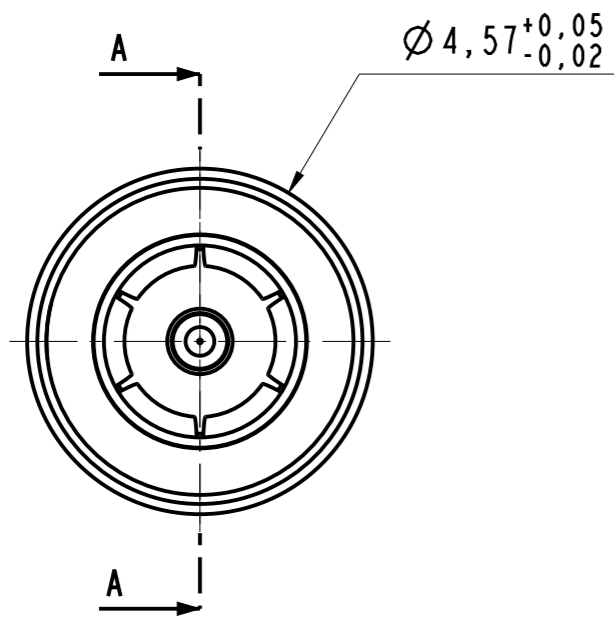

DANS LE BUT CONSTANT D'AMELIORER SES PRODUITS, Amphenol Socapex SE RESERVE LE DROIT D'EN MODIFIER TOUTE COTE OU CARACTERISTIQUE.  
IMP 036 A

603052  
Socket Coax 75 ohms Size 12

**NOTE :**

- ①- Mate with pin coax 603039 and 603060
- ②- For cable RG179
- ③- Crimping tools:  
Outer contact GS200 (GS200-1 crimp tool + G2P330 single position head)  
Inner contact M22520/2-01 with positioner KI360 (3)